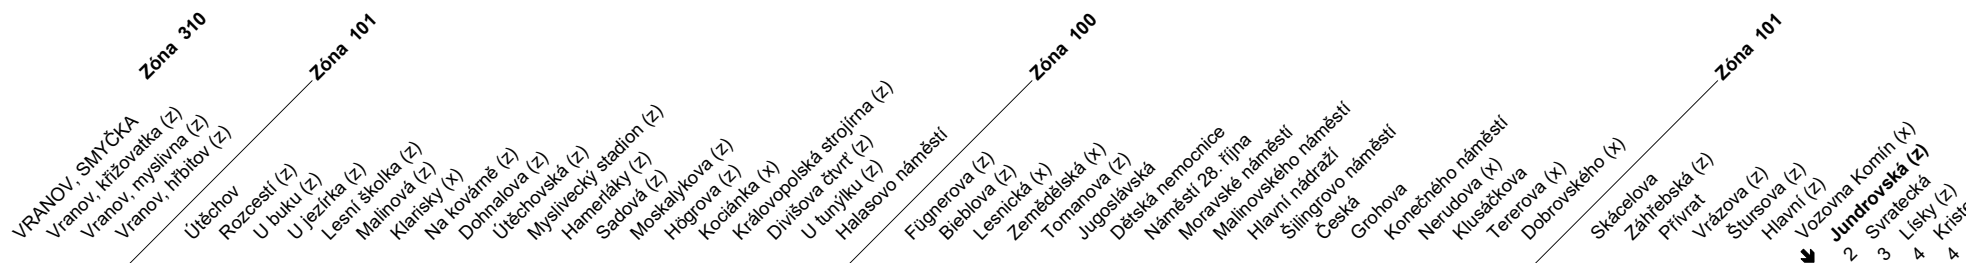

N93

Odjezdy ze zastávky **Jundrovská**

směr **Komín, sídliště**

NOČNÍ LINKA

1215/1

Z : zastávka celodenně na znamení
 X : zastávka v prac.dnech od 19 do 6 hodin, v sobotu a neděli celodenně na znamení
 & : bezbariérová zastávka

NOC PŘED PRACOVNÍM DNEM		NOC PŘED NEPRACOVNÍM DNEM	
22		22	
23	16 46	23	16 46
0	16 46	0	16 46
1	16	1	16
2	16	2	16
3	16	3	16
4	16 46	4	16
5	16	5	16 46
6		6	16 46
7		7	16

V NOCI **24.12./25.12.** JSOU NOČNÍ LINKY V PROVOZU JIŽ OD 17.00* HOD.,
 OBDOBĚ **31.12./1.1.** JIŽ OD 21.00* HOD., A TO V INTERVALU 30-60 MINUT DLE
 ZVLÁŠTNÍHO JÍZDNÍHO ŘÁDU.