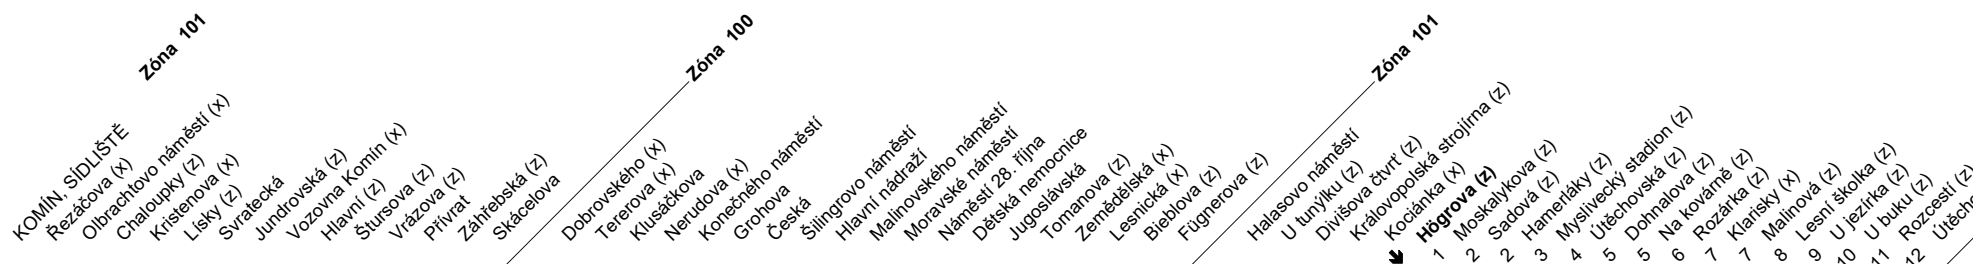

N93

Odjezdy ze zastávky **Högrova**
směr **Vranov, smyčka**

NOČNÍ LINKA

1150/1

X : zastávka v prac.dnech od 19 do 6 hodin, v sobotu a neděli celodenně na znamení
 Z : zastávka celodenně na znamení
 & : bezbariérová zastávka

NOC PŘED PRACOVNÍM DNEM

22	
23	15 45U
0	15K 45U
1	15U
2	15U
3	15U
4	15 45
5	15
6	
7	

NOC PŘED NEPRACOVNÍM DNEM

22	
23	15 45U
0	15K 45U
1	15
2	15
3	15U
4	15
5	15U 45
6	15U 45
7	15

V NOCI 24.12./25.12. JSOU NOČNÍ LINKY V PROVOZU JIŽ OD 17.00* HOD.,
 OBDOBĚ 31.12./1.1. JIŽ OD 21.00* HOD., A TO V INTERVALU 30-60 MINUT DLE
 ZVLÁŠTNÍHO JÍZDNÍHO ŘÁDU.