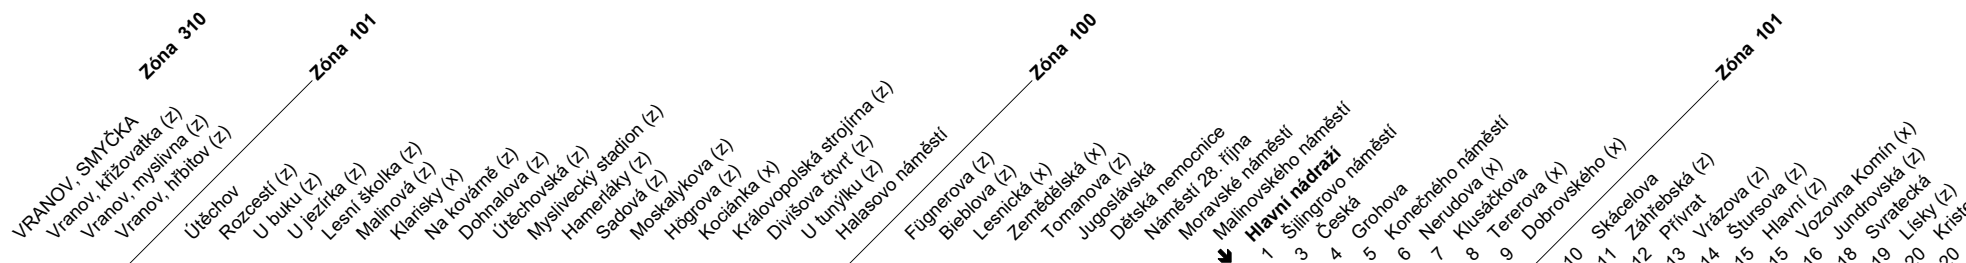

N93

Odjezdy ze zastávky **Hlavní nádraží**

směr **Komín, sídliště**

NOČNÍ LINKA

1146/3

Z : zastávka celodenně na znamení
 X : zastávka v prac.dnech od 19 do 6 hodin, v sobotu a neděli celodenně na znamení
 ⓧ : bezbariérová zastávka

NOC PŘED PRACOVNÍM DNEM		NOC PŘED NEPRACOVNÍM DNEM	
22		22	
23	00 30	23	00 30
0	00 30	0	00 30
1	00	1	00
2	00	2	00
3	00	3	00
4	00 30	4	00
5	00	5	00 30
6		6	00 30
7		7	00

V NOCI 24.12./25.12. JSOU NOČNÍ LINKY V PROVOZU JIŽ OD 17.00* HOD.,
 OBDOBĚ 31.12./1.1. JIŽ OD 21.00* HOD., A TO V INTERVALU 30-60 MINUT DLE
 ZVLÁŠTNÍHO JÍZDNÍHO ŘÁDU.