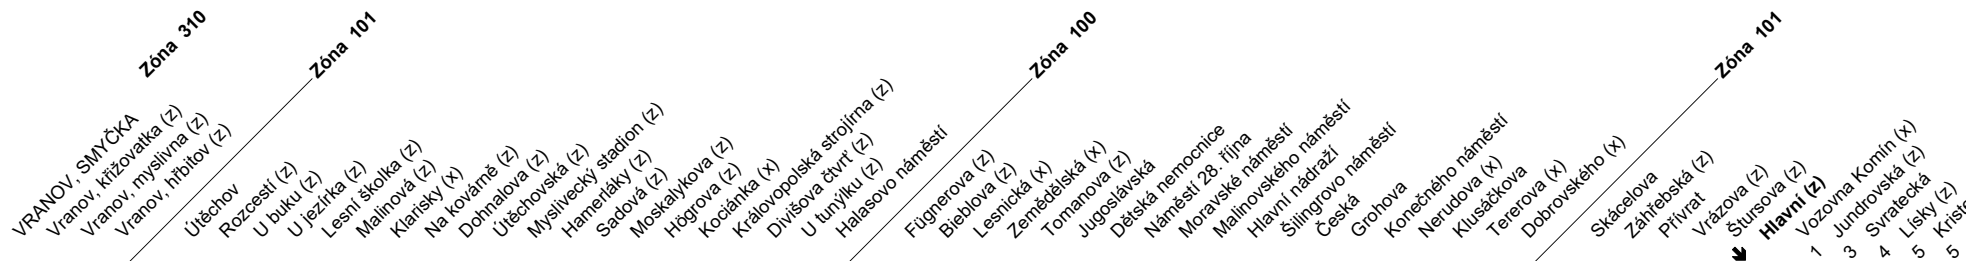

N93

Odjezdy ze zastávky **Hlavní**
směr **Komín, sídliště**

NOČNÍ LINKA

1143/1

Z : zastávka celodenně na znamení
X : zastávka v prac.dnech od 19 do 6 hodin, v sobotu a neděli celodenně na znamení
& : bezbariérová zastávka

NOC PŘED PRACOVNÍM DNEM		NOC PŘED NEPRACOVNÍM DNEM	
22		22	
23	15 45	23	15 45
0	15 45	0	15 45
1	15	1	15
2	15	2	15
3	15	3	15
4	15 45	4	15
5	15	5	15 45
6		6	15 45
7		7	15

V NOCI 24.12./25.12. JSOU NOČNÍ LINKY V PROVOZU JIŽ OD 17.00* HOD.,
OBDOBĚ 31.12./1.1. JIŽ OD 21.00* HOD., A TO V INTERVALU 30-60 MINUT DLE
ZVLÁŠTNÍHO JÍZDNÍHO ŘÁDU.