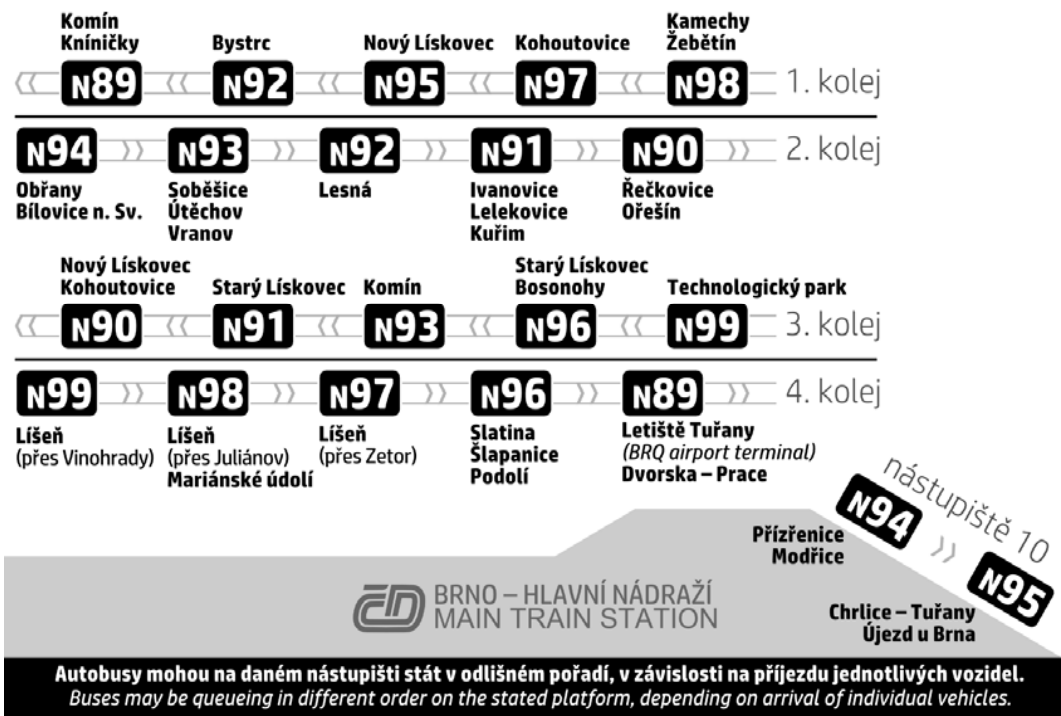

N93

Odjezdy ze zastávky **Fügnerova**

směr **Vranov, smyčka**

NOČNÍ LINKA

1112/3

x : zastávka v prac.dnech od 19 do 6 hodin, v sobotu a neděli celodenně na znamení
 z : zastávka celodenně na znamení
 & : bezbariérová zastávka

Řazení nočních autobusových linek u Hlavního nádraží Nighttime bus lines queuing at Hlavní nádraží

NOC PŘED PRACOVNÍM DNEM		NOC PŘED NEPRACOVNÍM DNEM	
22		22	
23	10 40U	23	10 40U
0	10K 40U	0	10K 40U
1	10U	1	10
2	10U	2	10
3	10U	3	10U
4	10 40	4	10
5	10	5	10U 40
6		6	10U 40
7		7	10

V NOCI 24.12./25.12. JSOU NOČNÍ LINKY V PROVOZU JIŽ OD 17.00* HOD.,
 OBDOBĚ 31.12./1.1. JIŽ OD 21.00* HOD., A TO V INTERVALU 30-60 MINUT DLE
 ZVLÁŠTNÍHO JÍZDNÍHO ŘÁDU.

* čas prvního spojení v uzlu Hlavní nádraží

K : jede jen do zastávky **Klarisky**
 U : jede jen do zastávky **Útěchov**
 & : Všechny spoje zajišťuje nízkopodlažní vozidlo.

Dopravce: Dopravní podnik města Brna, a.s., Hlinky 151,656 46 Brno, www.dpmb.cz
 Informace o IDS JMK: tel. 5 4317 4317, www.idsjmk.cz