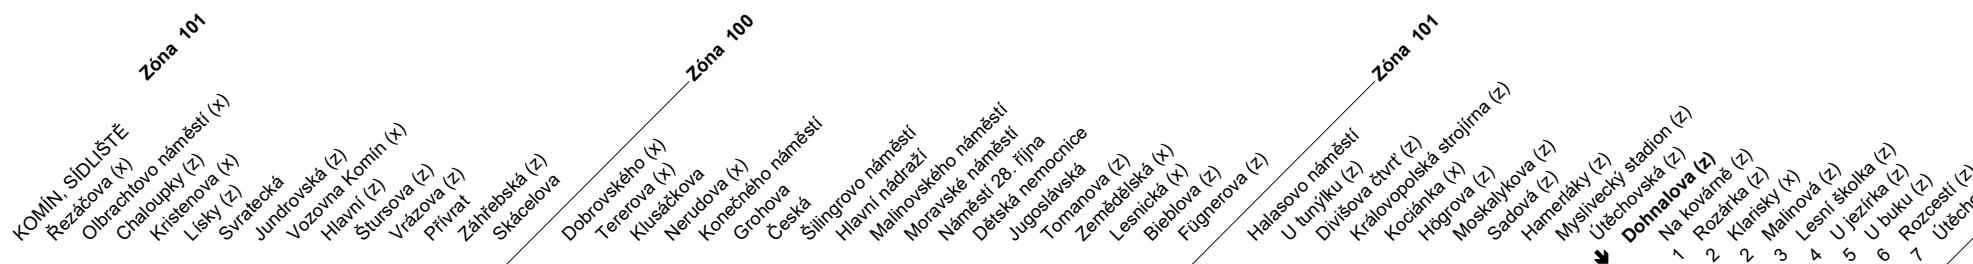

N93

Odjezdy ze zastávky **Dohnalova**

směr **Vranov, smyčka**

NOČNÍ LINKA

1091/1

X : zastávka v prac.dnech od 19 do 6 hodin, v sobotu a neděli celodenně na znamení
 Z : zastávka celodenně na znamení
 & : bezbariérová zastávka

NOC PŘED PRACOVNÍM DNEM

22	
23	20 50U
0	20K 50U
1	20U
2	20U
3	20U
4	20 50
5	20
6	
7	

NOC PŘED NEPRACOVNÍM DNEM

22	
23	20 50U
0	20K 50U
1	20
2	20
3	20U
4	20
5	20U 50
6	20U 50
7	20

V NOCI 24.12./25.12. JSOU NOČNÍ LINKY V PROVOZU JIŽ OD 17.00* HOD.,
 OBDOBĚ 31.12./1.1. JIŽ OD 21.00* HOD., A TO V INTERVALU 30-60 MINUT DLE
 ZVLÁŠTNÍHO JÍZDNÍHO ŘÁDU.