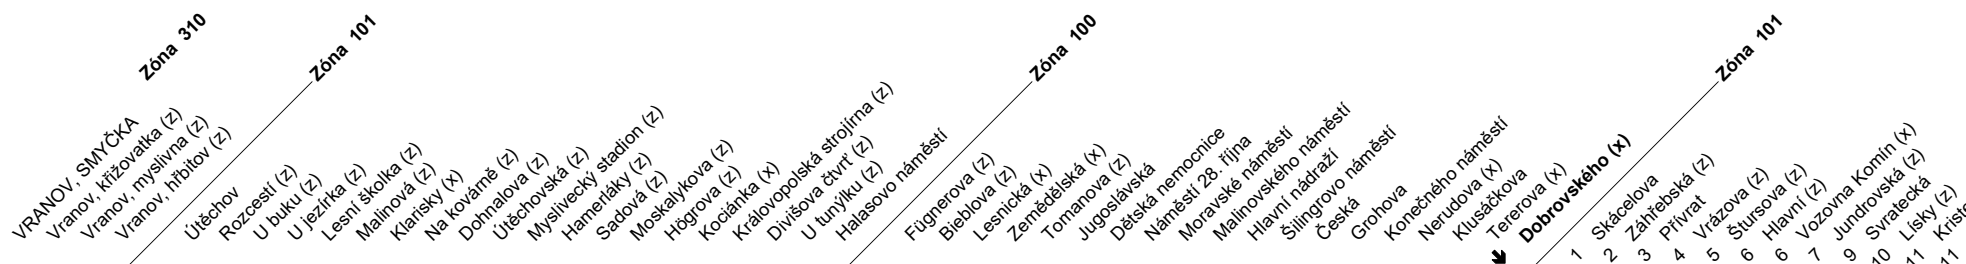

# N93

Odjezdy ze zastávky **Dobrovského**

směr **Komín, sídliště**

## NOČNÍ LINKA

1088/1

Z : zastávka celodenně na znamení  
 X : zastávka v prac.dnech od 19 do 6 hodin, v sobotu a neděli celodenně na znamení  
 & : bezbariérová zastávka

NOC PŘED PRACOVNÍM DNEM		NOC PŘED NEPRACOVNÍM DNEM	
22		22	
23	09 39	23	09 39
0	09 39	0	09 39
1	09	1	09
2	09	2	09
3	09	3	09
4	09 39	4	09
5	09	5	09 39
6		6	09 39
7		7	09

V NOCI 24.12./25.12. JSOU NOČNÍ LINKY V PROVOZU JIŽ OD 17.00\* HOD.,  
 OBDOBĚ 31.12./1.1. JIŽ OD 21.00\* HOD., A TO V INTERVALU 30-60 MINUT DLE  
 ZVLÁŠTNÍHO JÍZDNÍHO ŘÁDU.

\* čas prvního spojení v uzlu Hlavní nádraží