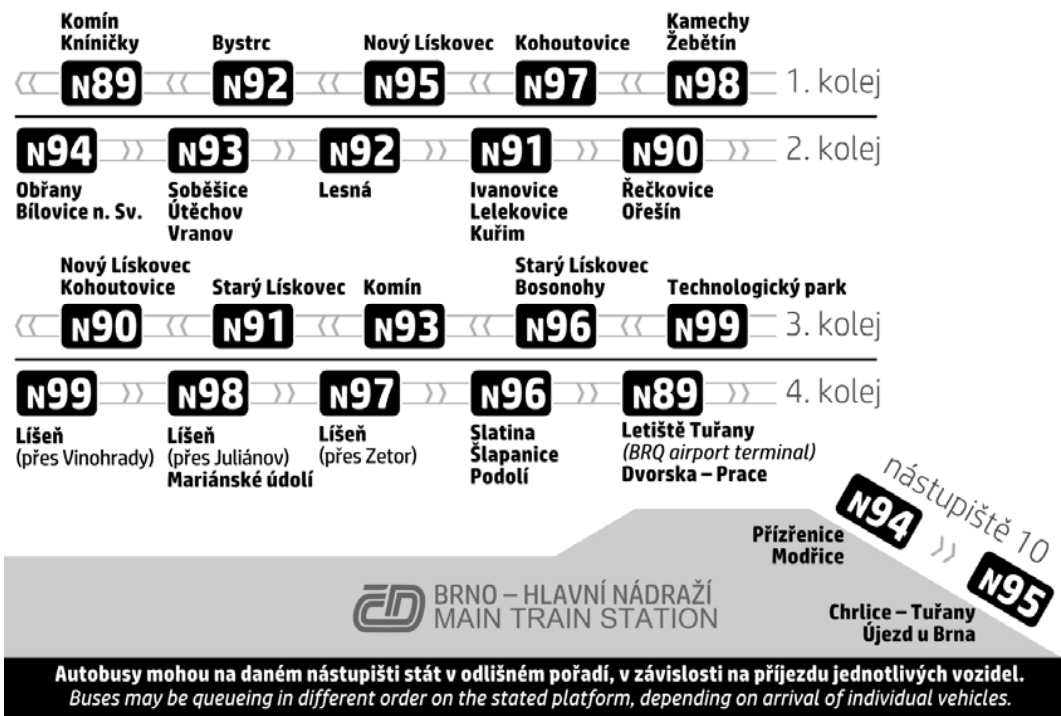

Řazení nočních autobusových linek u Hlavního nádraží Nighttime bus lines queuing at Hlavní nádraží

Autobusy mohou na daném nástupišti stát v odlišném pořadí, v závislosti na příjezdu jednotlivých vozidel.
Buses may be queuing in different order on the stated platform, depending on arrival of individual vehicles.

K : jede jen do zastávky **Klariský**
U : jede jen do zastávky **Útěchov**
& : Všechny spoje zajišťuje nízkopodlažní vozidlo.

Dopravce: Dopravní podnik města Brna, a.s., Hlinky 151,656 46 Brno, www.dpmb.cz
Informace o IDS JMK: tel. 5 4317 4317, www.idsjmk.cz

Platí od noci 26./27.4.2024