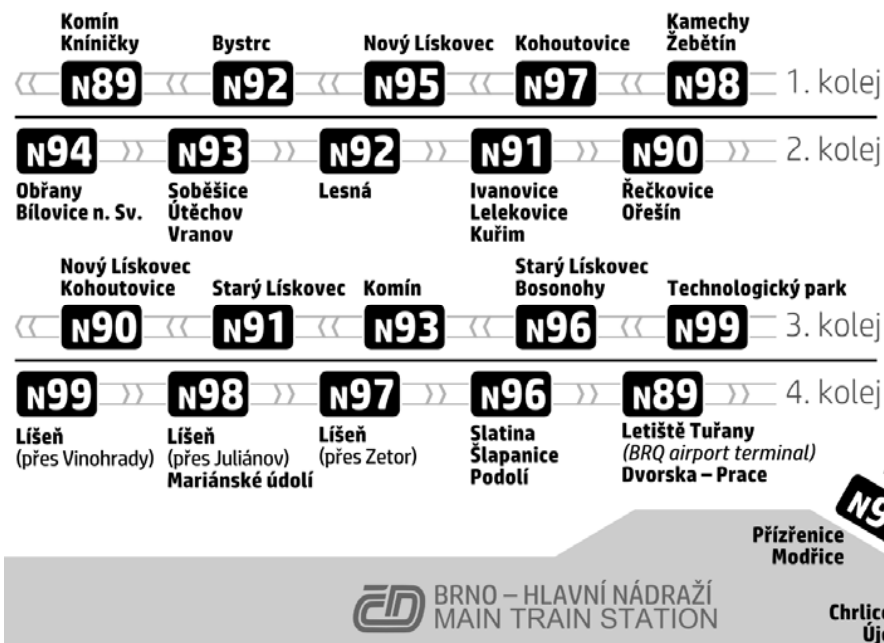

N92

Odjezdy ze zastávky **Vondrákova**
směr **Halasovo náměstí**

NOČNÍ LINKA

1752/2

- Zóna 101**
- ČERNÉHO
Filipova (Z)
Laštůvkova (Z)
↓ **Vondrákova (X)**
1 Náměstí 28. dubna (X)
4 Svratecká
5 Jundrovská (Z)
6 Vozovna Komin (X)
7 Hlavní (Z)
8 Štursova (Z)
9 Rosického náměstí (X)
10 Mozolky (X)
11 Burianovo náměstí (X)
12 Tábor
14 Rybkova (X)
15 Konečného náměstí (X)
17 Grohova
19 Česká
22 Šilingrovo náměstí
23 Hlavní nádraží
24 Malinovského náměstí
25 Moravského náměstí
26 Náměstí 28. října
27 Dětská nemocnice
28 Jugoslávská
29 Zdražhalova (X)
30 Venušova (X)
31 Štefánikova čtvrt'
32 **Zóna 100**
33 Lesná, nádraží (X)
34 Heleny Malířové (X)
35 Arbesova (Z)
36 Blažkova (Z)
37 Brechtova (X)
37 Haškova
37 Loosova (X)
38 Fillova (Z)
39 Slavíčková (X)
40 HALASOVO NÁMĚSTÍ

Z : zastávka celodenně na znamení
X : zastávka v prac.dnech od 19 do 6 hodin, v sobotu a neděli celodenně na znamení
& : bezbariérová zastávka

NOC PŘED PRACOVNÍM DNEM

22	32
23	02 32
0	02 32
1	32
2	32
3	32
4	02 32
5	
6	
7	

NOC PŘED NEPRACOVNÍM DNEM

22	32
23	02 32
0	02 32
1	32
2	32
3	32
4	32
5	02 32
6	02 32
7	

V NOCI **24.12./25.12.** JSOU NOČNÍ LINKY V PROVOZU JIŽ OD 17.00* HOD.,
OBDOBĚ **31.12./1.1.** JIŽ OD 21.00* HOD., A TO V INTERVALU 30-60 MINUT DLE
ZVLÁŠTNÍHO JÍZDNÍHO ŘÁDU.

* čas prvního spojení v uzlu Hlavní nádraží

Řazení nočních autobusových linek u Hlavního nádraží Nighttime bus lines queueing at Hlavní nádraží

Autobusy mohou na daném nástupišti stát v odlišném pořadí, v závislosti na příjezdu jednotlivých vozidel.
Buses may be queueing in different order on the stated platform, depending on arrival of individual vehicles.