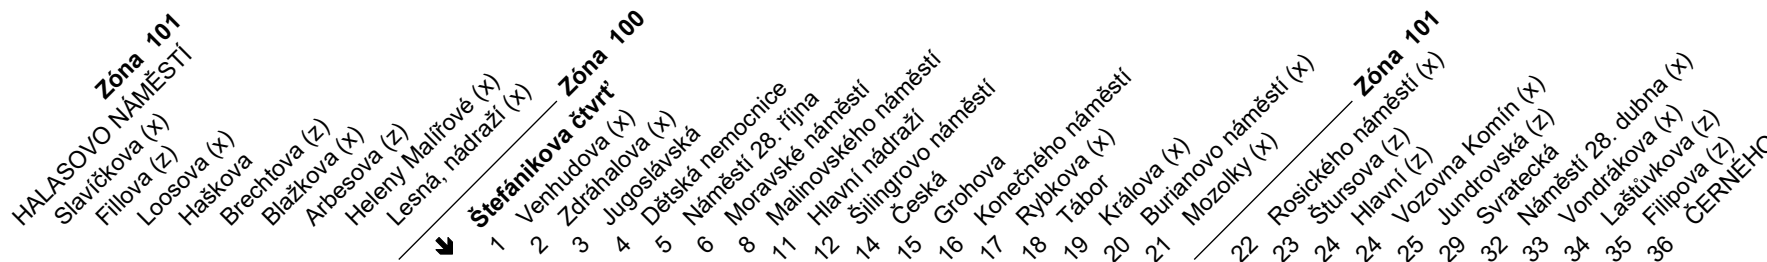

N92

Odjezdy ze zastávky **Štefánikova čtvrť**
směr **Černého**

NOČNÍ LINKA

1646/4

x : zastávka v prac.dnech od 19 do 6 hodin, v sobotu a neděli celodenně na znamení
 z : zastávka celodenně na znamení
 & : bezbariérová zastávka

Řazení nočních autobusových linek u Hlavního nádraží Nighttime bus lines queueing at Hlavní nádraží

Autobusy mohou na daném nástupišti stát v odlišném pořadí, v závislosti na příjezdu jednotlivých vozidel.
 Buses may be queueing in different order on the stated platform, depending on arrival of individual vehicles.