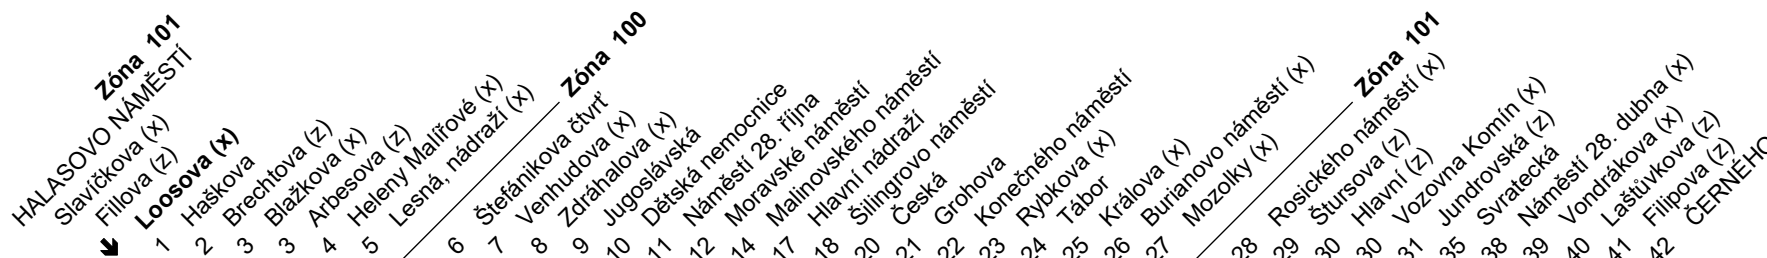

N92

Odjezdy ze zastávky **Loosova**

směr **Černého**

NOČNÍ LINKA

1348/1

x : zastávka v prac.dnech od 19 do 6 hodin, v sobotu a neděli celodenně na znamení
 z : zastávka celodenně na znamení
 & : bezbariérová zastávka

Řazení nočních autobusových linek u Hlavního nádraží Nighttime bus lines queueing at Hlavní nádraží

Autobusy mohou na daném nástupišti stát v odlišném pořadí, v závislosti na příjezdu jednotlivých vozidel.
 Buses may be queueing in different order on the stated platform, depending on arrival of individual vehicles.

& : Všechny spoje zajišťuje nízkopodlažní vozidlo.

NOC PŘED PRACOVNÍM DNEM		NOC PŘED NEPRACOVNÍM DNEM	
22	39	22	39
23	09 39	23	09 39
0	09 39	0	09 39
1	39	1	39
2	39	2	39
3	39	3	39
4	09 39	4	39
5		5	09 39
6		6	09 39
7		7	