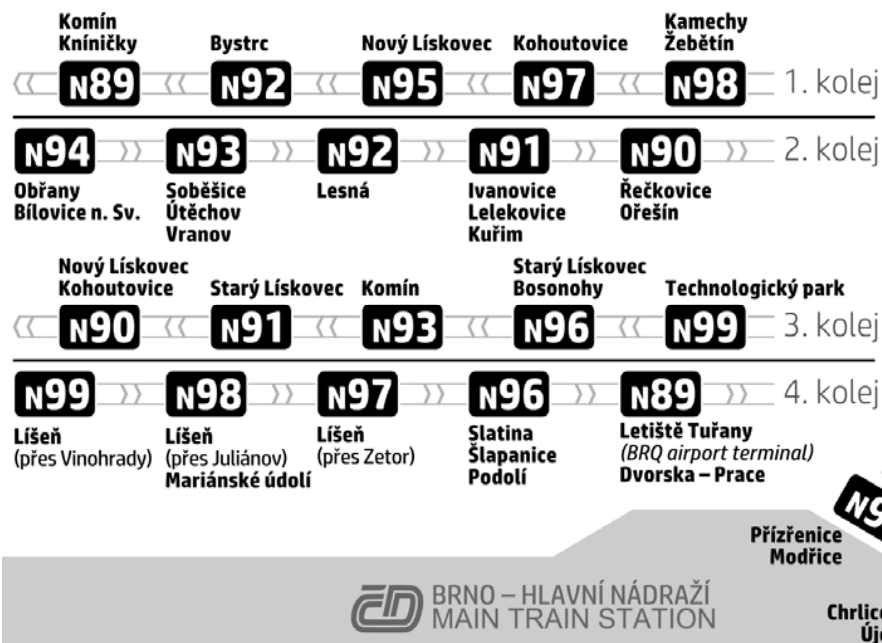

Zóna 100
Štefánikova čtvrť
Venudova (x)
Zdráhalova (x)
Jugoslávská
Dětská
Náměstí 28. října
Moravské náměstí
Malinovského náměstí
Hlavní nádraží
Šilingrovo náměstí
Česká
Grohova
Konečného náměstí
Rybkova (x)
Tábor
Králova (x)
Burianovo náměstí (x)
Mozolky (x)

Zóna 101
Rosického náměstí (x)
Štursova (z)
Hlavní (z)
Vozovna Komin (x)
Jundrovská (z)
Svratecká
Náměstí 28. dubna (x)
Vondrákova (x)
Laštůvkova (z)
Filipova (z)
ČERNÉHO

x : zastávka v prac.dnech od 19 do 6 hodin, v sobotu a neděli celodenně na znamení
z : zastávka celodenně na znamení
& : bezbariérová zastávka

NOC PŘED PRACOVNÍM DNEM

22	
23	14 44
0	14 44
1	14
2	14
3	14
4	14 44
5	14
6	
7	

NOC PŘED NEPRACOVNÍM DNEM

22	
23	14 44
0	14 44
1	14
2	14
3	14
4	14
5	14 44
6	14 44
7	14

V NOCI 24.12./25.12. JSOU NOČNÍ LINKY V PROVOZU JIŽ OD 17.00* HOD.,
OBDOBĚ 31.12./1.1. JIŽ OD 21.00* HOD., A TO V INTERVALU 30-60 MINUT DLE
ZVLÁŠTNÍHO JÍZDNÍHO ŘÁDU.

* čas prvního spojení v uzlu Hlavní nádraží

Řazení nočních autobusových linek u Hlavního nádraží Nighttime bus lines queueing at Hlavní nádraží

Autobusy mohou na daném nástupišti stát v odlišném pořadí, v závislosti na příjezdu jednotlivých vozidel.
Buses may be queueing in different order on the stated platform, depending on arrival of individual vehicles.