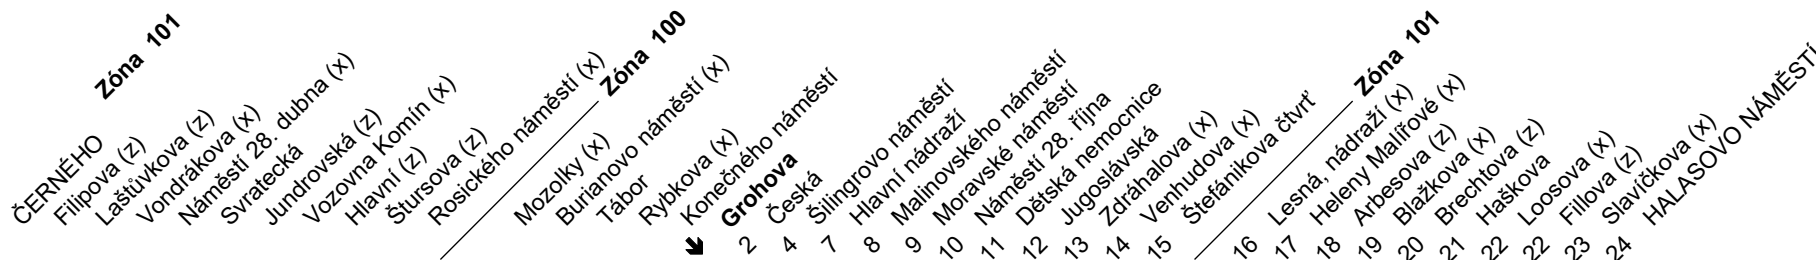

# N92

Odjezdy ze zastávky **Grohova**

směr **Halasovo náměstí**

## NOČNÍ LINKA

1121/2

Z : zastávka celodenně na znamení  
 X : zastávka v prac.dnech od 19 do 6 hodin, v sobotu a neděli celodenně na znamení  
 & : bezbariérová zastávka