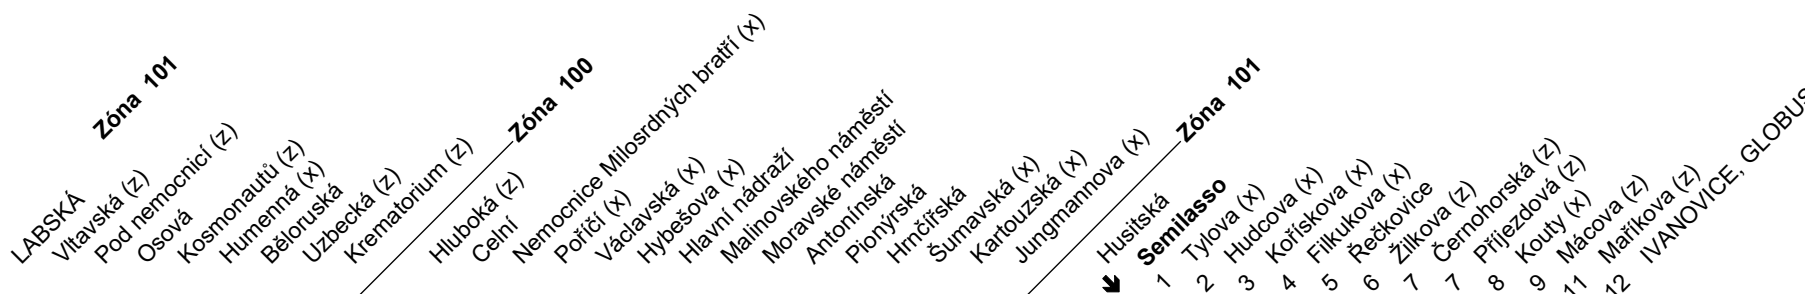

N91

Odjezdy ze zastávky **Semilasso**
směr **Ivanovice, Globus**

NOČNÍ LINKA

1566/1

Z : zastávka celodenně na znamení
 X : zastávka v prac.dnech od 19 do 6 hodin, v sobotu a neděli celodenně na znamení
 ♿ : bezbariérová zastávka

Řazení nočních autobusových linek u Hlavního nádraží Nighttime bus lines queuing at Hlavní nádraží

NOC PŘED PRACOVNÍM DNEM		NOC PŘED NEPRACOVNÍM DNEM	
22		22	
23	10L 40	23	10L 40
0	10 40	0	10 40L
1	10	1	10
2	10	2	10L
3	10	3	10
4	10 40	4	10L
5	10	5	10 40L
6		6	10 40
7		7	10