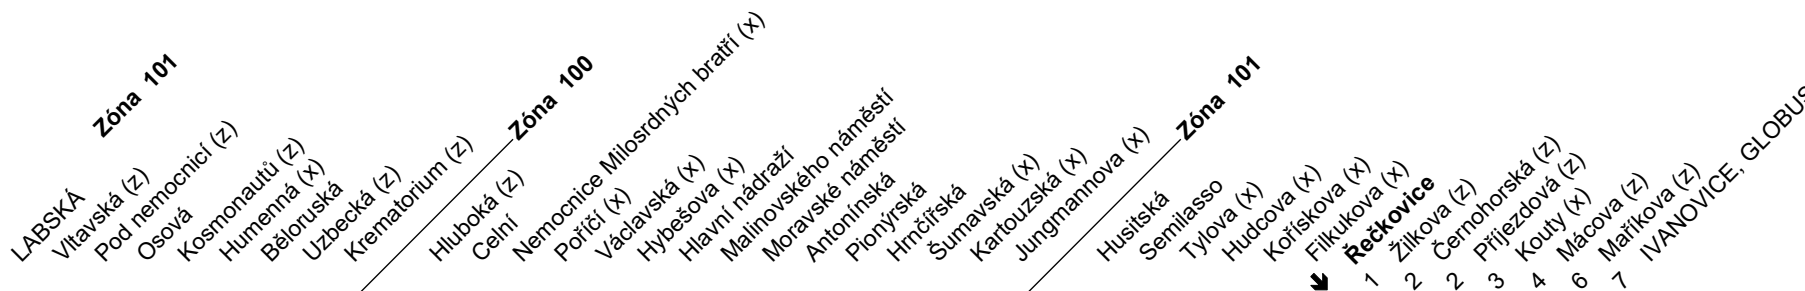

# N91

Odjezdy ze zastávky **Řečkovice**  
směr **Ivanovice, Globus**

## NOČNÍ LINKA

1553/5

Z : zastávka celodenně na znamení  
 X : zastávka v prac.dnech od 19 do 6 hodin, v sobotu a neděli celodenně na znamení  
 & : bezbariérová zastávka