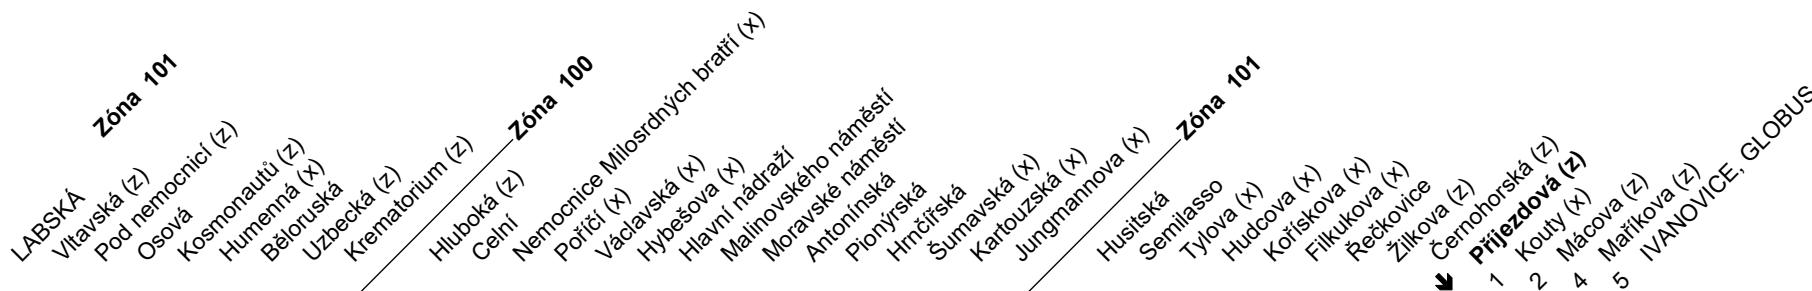

# N91

Odjezdy ze zastávky **Příjezdová**

směr **Ivanovice, Globus**

## NOČNÍ LINKA

1526/2

z : zastávka celodenně na znamení  
 x : zastávka v prac.dnech od 19 do 6 hodin, v sobotu a neděli celodenně na znamení  
 & : bezbariérová zastávka