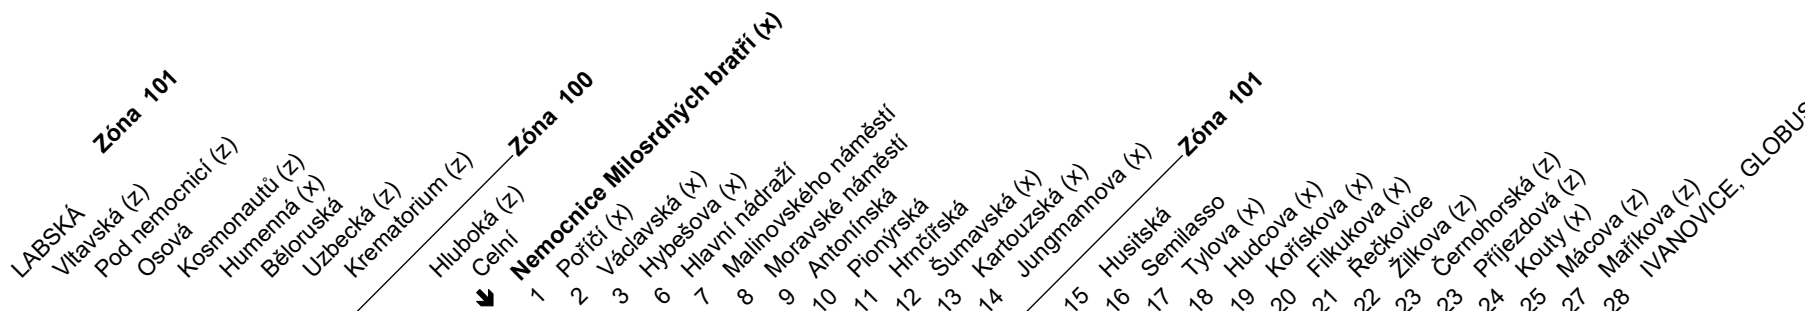

# N91

Odjezdy ze zastávky **Nemocnice Milosrdných bratří**

směr **Ivanovice, Globus**

## NOČNÍ LINKA

1430/2

z : zastávka celodenně na znamení  
 x : zastávka v prac.dnech od 19 do 6 hodin, v sobotu a neděli celodenně na znamení  
 & : bezbariérová zastávka