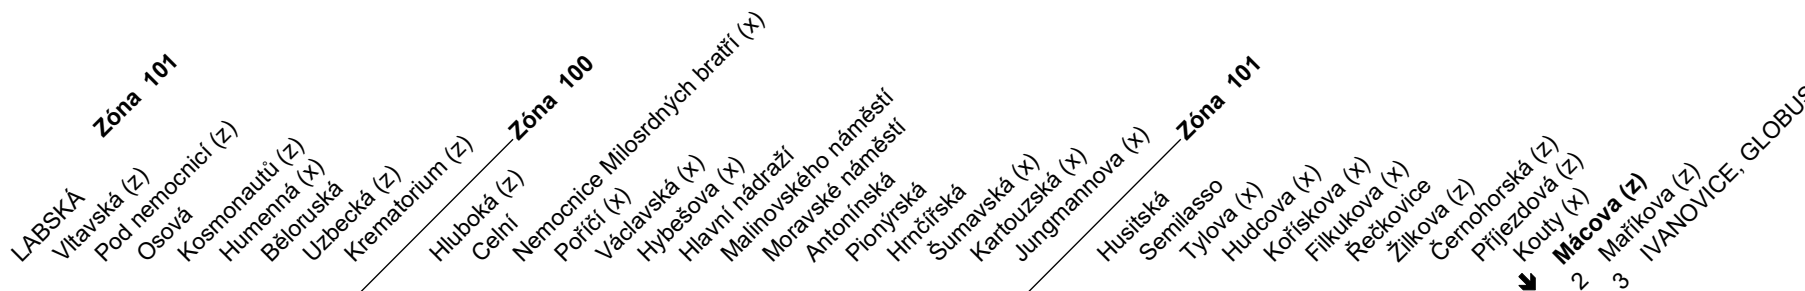

N91

Odjezdy ze zastávky **Mácova**

směr **Ivanovice, Globus**

NOČNÍ LINKA

1351/2

Z : zastávka celodenně na znamení
 X : zastávka v prac.dnech od 19 do 6 hodin, v sobotu a neděli celodenně na znamení
 ⚡ : bezbariérová zastávka

Řazení nočních autobusových linek u Hlavního nádraží Nighttime bus lines queuing at Hlavní nádraží

NOC PŘED PRACOVNÍM DNEM		NOC PŘED NEPRACOVNÍM DNEM	
22		22	
23	19L 49	23	19L 49
0	19 49	0	19 49L
1	19	1	19
2	19	2	19L
3	19	3	19
4	19 49	4	19L
5	19	5	19 49L
6		6	19 49
7		7	19