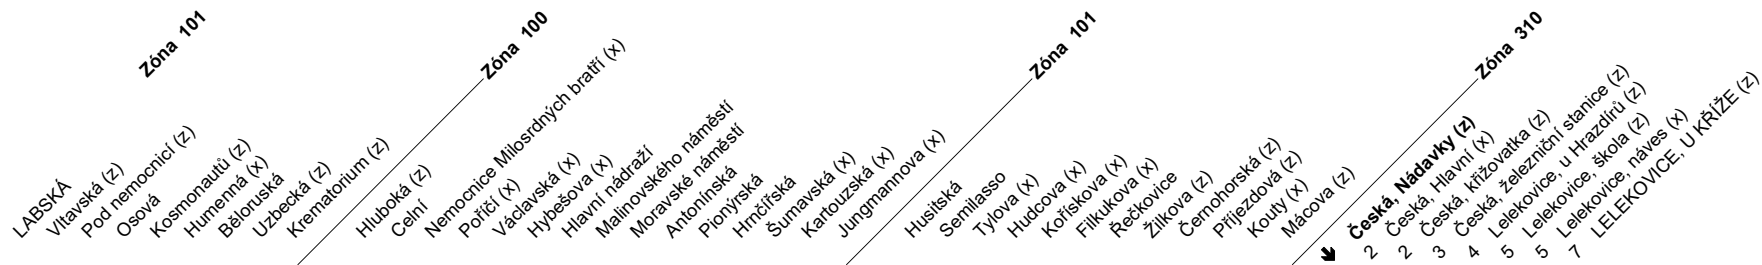

N91

Odjezdy ze zastávky **Česká, Nádavky**
směr **Lelekovice, u kříže**

NOČNÍ LINKA

13105/1

Z : zastávka celodenně na znamení
 X : zastávka v prac.dnech od 19 do 6 hodin, v sobotu a neděli celodenně na znamení
 & : bezbariérová zastávka

NOC PŘED PRACOVNÍM DNEM		NOC PŘED NEPRACOVNÍM DNEM	
22		22	
23	20	23	20
0		0	50
1		1	
2		2	20
3		3	
4		4	20
5		5	50
6		6	
7		7	

V NOCI **24.12./25.12.** JSOU NOČNÍ LINKY V PROVOZU JIŽ OD 17.00* HOD.,
 OBDOBĚ **31.12./1.1.** JIŽ OD 21.00* HOD., A TO V INTERVALU 30-60 MINUT DLE
 ZVLÁŠTNÍHO JÍZDNÍHO ŘÁDU.

Na lince N91 jsou v tarifní zóně 310 stanoveny
 TARIFNI ÚSEKY mezi zastávkami
Česká, Nádavky — Lelekovice, u kříže

Úsekovou jízdenku lze zakoupit u řidiče vozu.
 Je určena pouze pro krátké cesty mimo území
 města Brna, a proto ji nelze použít v kombinaci
 s jízdenkami pro tarifní zóny 100 a 101.