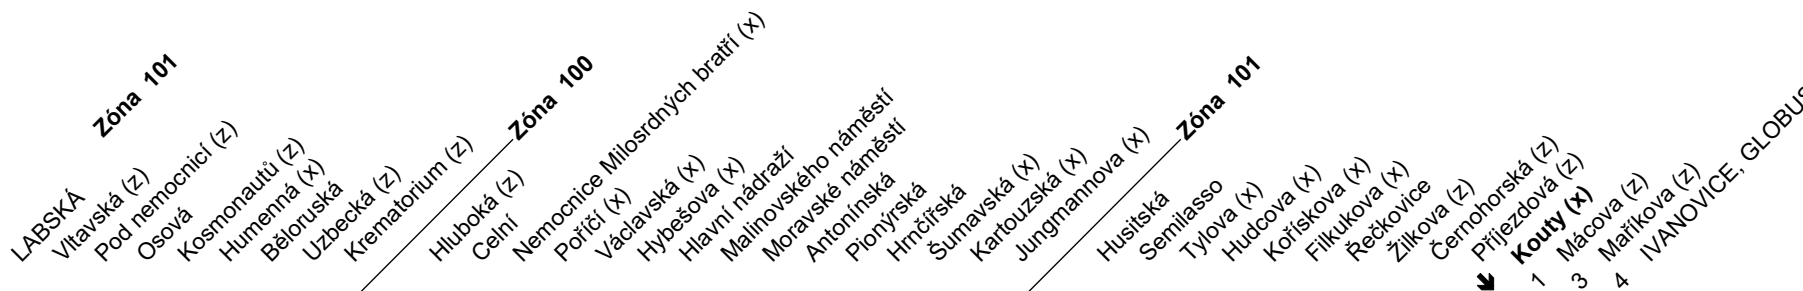

N91

Odjezdy ze zastávky **Kouty**

směr **Ivanovice, Globus**

NOČNÍ LINKA

1280/2

z : zastávka celodenně na znamení
 x : zastávka v prac.dnech od 19 do 6 hodin, v sobotu a neděli celodenně na znamení
 & : bezbariérová zastávka

Řazení nočních autobusových linek u Hlavního nádraží Nighttime bus lines queuing at Hlavní nádraží

NOC PŘED PRACOVNÍM DNEM		NOC PŘED NEPRACOVNÍM DNEM	
22		22	
23	18L 48	23	18L 48
0	18 48	0	18 48L
1	18	1	18
2	18	2	18L
3	18	3	18
4	18 48	4	18L
5	18	5	18 48L
6		6	18 48
7		7	18

V NOCI 24.12./25.12. JSOU NOČNÍ LINKY V PROVOZU JIŽ OD 17.00* HOD.,
 OBDOBĚ 31.12./1.1. JIŽ OD 21.00* HOD., A TO V INTERVALU 30-60 MINUT DLE
 ZVLÁŠTNÍHO JÍZDNÍHO ŘÁDU.

* čas prvního spojení v uzlu Hlavní nádraží