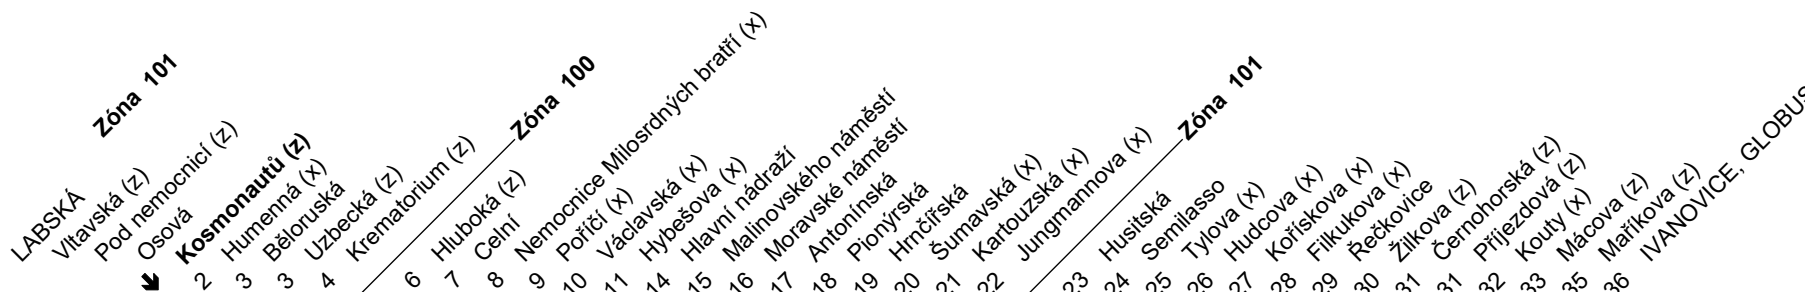

N91

Odjezdy ze zastávky **Kosmonautů**

směr **Ivanovice, Globus**

NOČNÍ LINKA

1273/2

z : zastávka celodenně na znamení
 x : zastávka v prac.dnech od 19 do 6 hodin, v sobotu a neděli celodenně na znamení
 & : bezbariérová zastávka