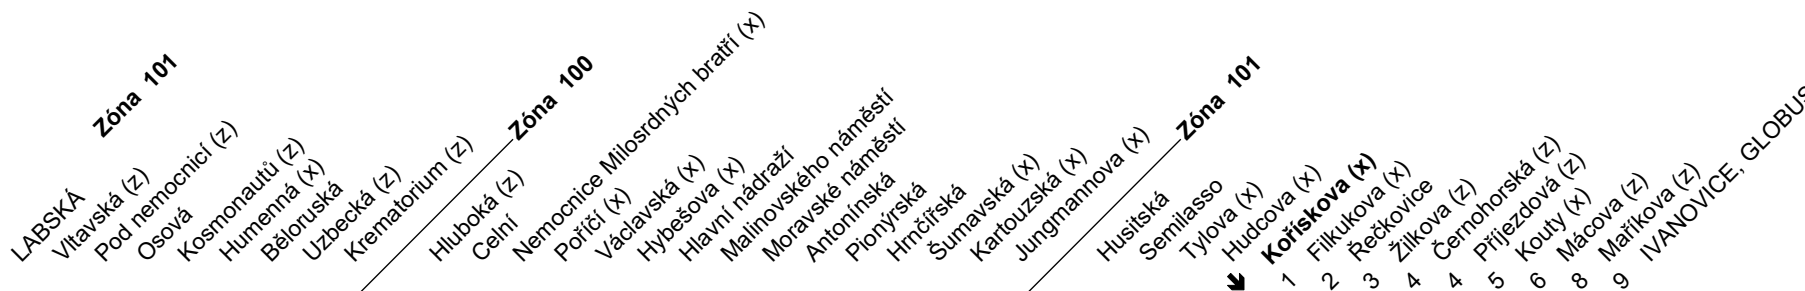

N91

Odjezdy ze zastávky **Kořískova**
směr **Ivanovice, Globus**

NOČNÍ LINKA

1272/1

z : zastávka celodenně na znamení
 x : zastávka v prac.dnech od 19 do 6 hodin, v sobotu a neděli celodenně na znamení
 & : bezbariérová zastávka