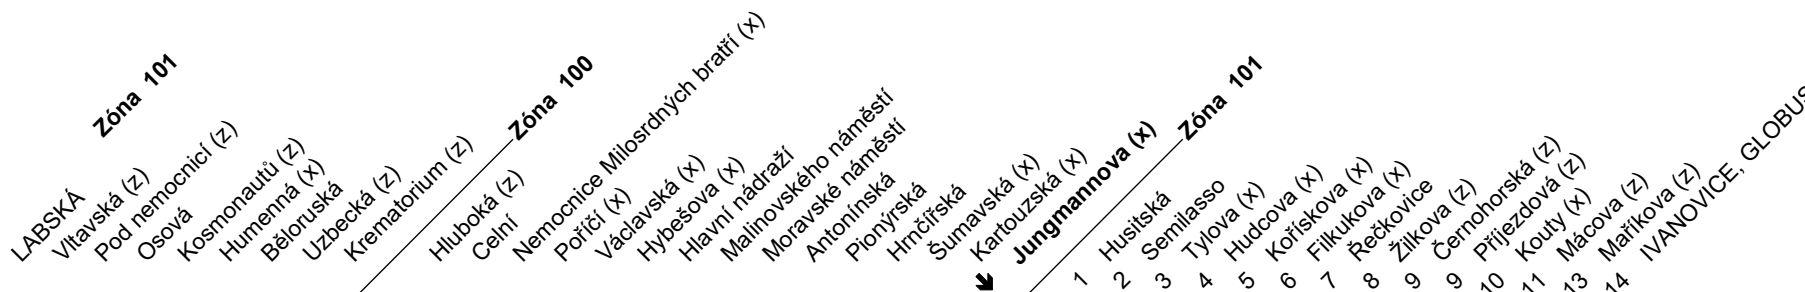

N91

Odjezdy ze zastávky **Jungmannova**
směr **Ivanovice, Globus**

NOČNÍ LINKA

1218/1

Z : zastávka celodenně na znamení
 X : zastávka v prac.dnech od 19 do 6 hodin, v sobotu a neděli celodenně na znamení
 & : bezbariérová zastávka

Řazení nočních autobusových linek u Hlavního nádraží Nighttime bus lines queuing at Hlavní nádraží

NOC PŘED PRACOVNÍM DNEM

22	
23	08L 38
0	08 38
1	08
2	08
3	08
4	08 38
5	08
6	
7	

NOC PŘED NEPRACOVNÍM DNEM