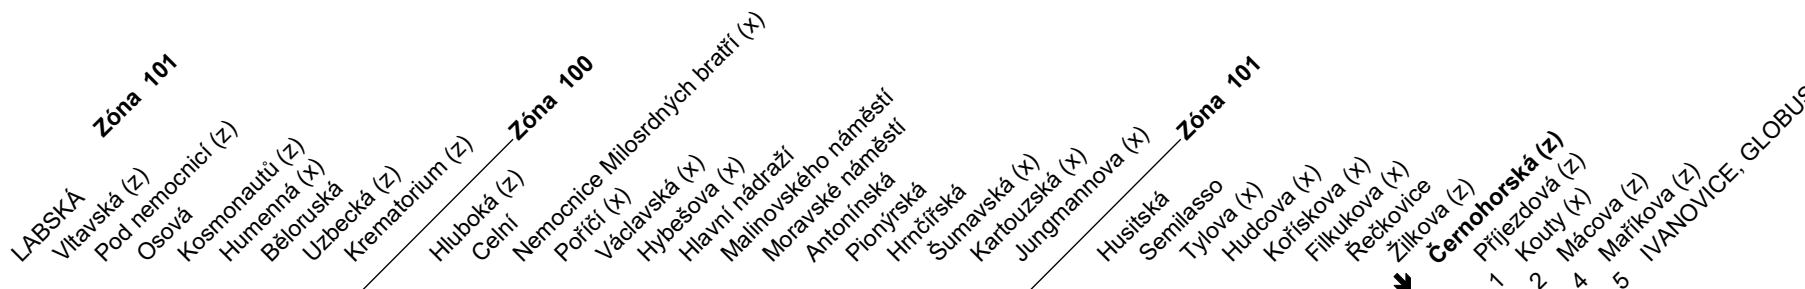

N91

Odjezdy ze zastávky **Černohorská**
směr **Ivanovice, Globus**

NOČNÍ LINKA

1063/1

Z : zastávka celodenně na znamení
 X : zastávka v prac.dnech od 19 do 6 hodin, v sobotu a neděli celodenně na znamení
 ♿ : bezbariérová zastávka