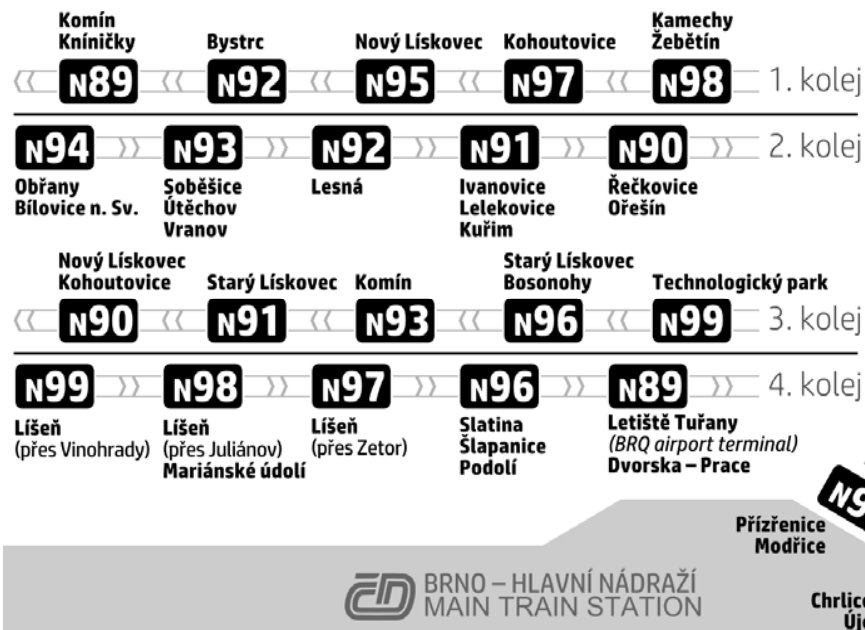

N91

Odjezdy ze zastávky **Běloruská**
směr **Ivanovice, Globus**

NOČNÍ LINKA

1021/4

- Zóna 101**
- LABSKÁ
 - Vitavská (z)
 - Pod nemocnicí (z)
 - Osová
 - Kosmonautů (z)
 - Humenná (x)
 - ↓ **Běloruská**
 - 1 Úzbecká (z)
 - 3 Krematorium (z)
 - 4 Hluboká (z)
 - 5 Celní
 - 6 Nemocnice Milosrdných bratří (x)
 - 7 Poříčej (x)
 - 8 Václavská (x)
 - 11 Hybešova (x)
 - 12 Hlavní nádraží
 - 13 Malinovského náměstí
 - 14 Moravského náměstí
 - 15 Antonínská
 - 16 Pionýrská
 - 17 Hrnčířská
 - 18 Šumavská (x)
 - 19 Kartouzská (x)
 - 20 Jungmannova (x)
 - 21 Husitská
 - 22 Semilasso
 - 23 Tylova (x)
 - 24 Hudcova (x)
 - 25 Korískova (x)
 - 26 Filkukova (x)
 - 27 Rečkovice
 - 28 Žilkova (z)
 - 28 Černohorská (z)
 - 29 Příjezdová (z)
 - 30 Kouty (x)
 - 32 Macova (z)
 - 33 Mařikova (z)
 - IVANOVICE, GLOBUS
- Zóna 100**

z : zastávka celodenně na znamení
 x : zastávka v prac.dnech od 19 do 6 hodin, v sobotu a neděli celodenně na znamení
 & : bezbariérová zastávka

Řazení nočních autobusových linek u Hlavního nádraží Nighttime bus lines queuing at Hlavní nádraží

L : od zastávky **Mácova** pokračuje po lince **41** do **Lelekovic**
 & : Všechny spoje zajišťuje nízkopodlažní vozidlo.

Dopravce: Dopravní podnik města Brna, a.s., Hlinky 151, 656 46 Brno, www.dpmb.cz
 Informace o IDS JMK: tel. 5 4317 4317, www.idsjmk.cz