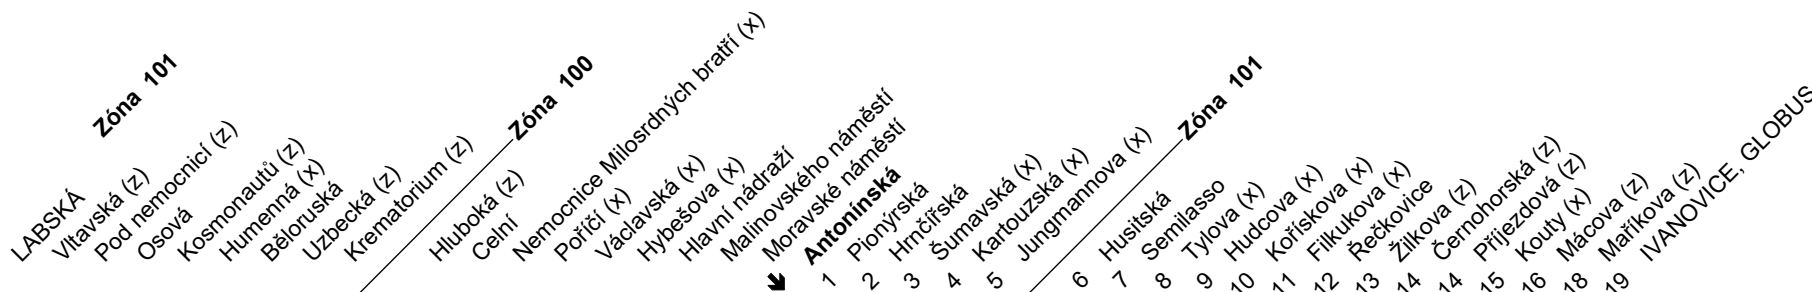

N91

Odjezdy ze zastávky **Antonínská**
směr **Ivanovice, Globus**

NOČNÍ LINKA

1006/1

Z : zastávka celodenně na znamení
 X : zastávka v prac.dnech od 19 do 6 hodin, v sobotu a neděli celodenně na znamení
 ♿ : bezbariérová zastávka

Řazení nočních autobusových linek u Hlavního nádraží Nighttime bus lines queuing at Hlavní nádraží

NOC PŘED PRACOVNÍM DNEM		NOC PŘED NEPRACOVNÍM DNEM	
22		22	
23	03L 33	23	03L 33
0	03 33	0	03 33L
1	03	1	03
2	03	2	03L
3	03	3	03
4	03 33	4	03L
5	03	5	03 33L
6		6	03 33
7		7	03