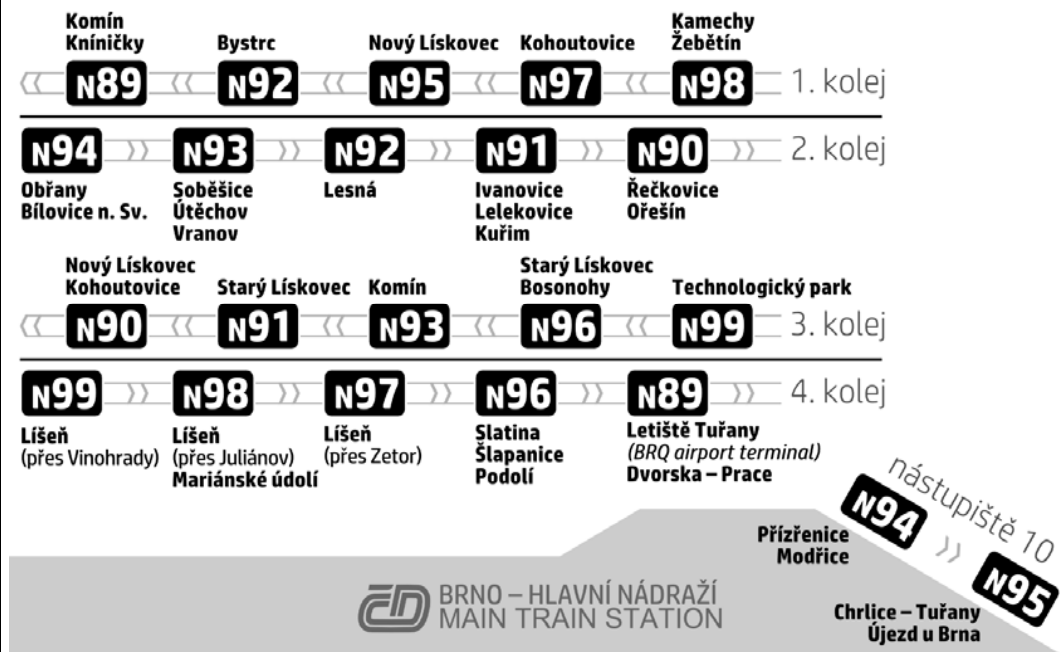

N90

Odjezdy ze zastávky **Tylova**

směr **Kohoutovice, hájenka**

NOČNÍ LINKA

1683/4

- Zóna 101
- Zóna 100
- Zóna 101
- OREŠÍN
 - Pluháčkova (Z)
 - Ořešinská (Z)
 - Jehnice (X)
 - Křešínec (Z)
 - Skrejš (Z)
 - Mokrá Hora (Z)
 - Janašková (Z)
 - Kronova (Z)
 - Palackého náměstí (Z)
 - Řeckovice
 - Ořanského náměstí (X)
 - Medlánský (Z)
 - Medlánský (X)
 - Vozovna Medlánský (Z)
 - Tylova (X)**
 - Semilasso
 - Husitá
 - Jungmannova (X)
 - Kartouzská (X)
 - Šumavská (X)
 - Hrnčířská
 - Pionýřská
 - Antonínská
 - Moravské náměstí
 - Malinovského náměstí
 - Hlavní nádraží
 - Soukenická (X)
 - Křídovická (X)
 - Vojtova (X)
 - Celní
 - Hluboká (Z)
 - Krematorium (Z)
 - Kelbaly (X)
 - Stará (X)
 - Nemocnice Bohunice
 - Univerzitní kampus (X)
 - Čtvrť (X)
 - Koniklecová (X)
 - Oblá (X)
 - Kamenný vrch (X)
 - Achtejky (Z)
 - Myslivna (Z)
 - Myslivní (Z)
 - Výhlední (X)
 - Žebětínská (Z)
 - KOHOUTOVICE, HÁJENKA

Z : zastávka celodenně na znamení
 X : zastávka v prac.dnech od 19 do 6 hodin, v sobotu a neděli celodenně na znamení
 & : bezbariérová zastávka

NOC PŘED PRACOVNÍM DNEM		NOC PŘED NEPRACOVNÍM DNEM	
22	42	22	42
23	12K 42	23	12K 42
0	12K 42	0	12K 42
1	42	1	42
2	42	2	42
3	42	3	42
4	12 42	4	42
5		5	12 42
6		6	12 42
7		7	

V NOCI 24.12./25.12. JSOU NOČNÍ LINKY V PROVOZU JIŽ OD 17.00* HOD.,
 OBDOBĚ 31.12./1.1. JIŽ OD 21.00* HOD., A TO V INTERVALU 30-60 MINUT DLE
 ZVLÁŠTNÍHO JÍZDNÍHO ŘÁDU.

* čas prvního spojení v uzlu Hlavní nádraží

Řazení nočních autobusových linek u Hlavního nádraží Nighttime bus lines queuing at Hlavní nádraží

Autobusy mohou na daném nástupišti stát v odlišném pořadí, v závislosti na příjezdu jednotlivých vozidel.
 Buses may be queuing in different order on the stated platform, depending on arrival of individual vehicles.