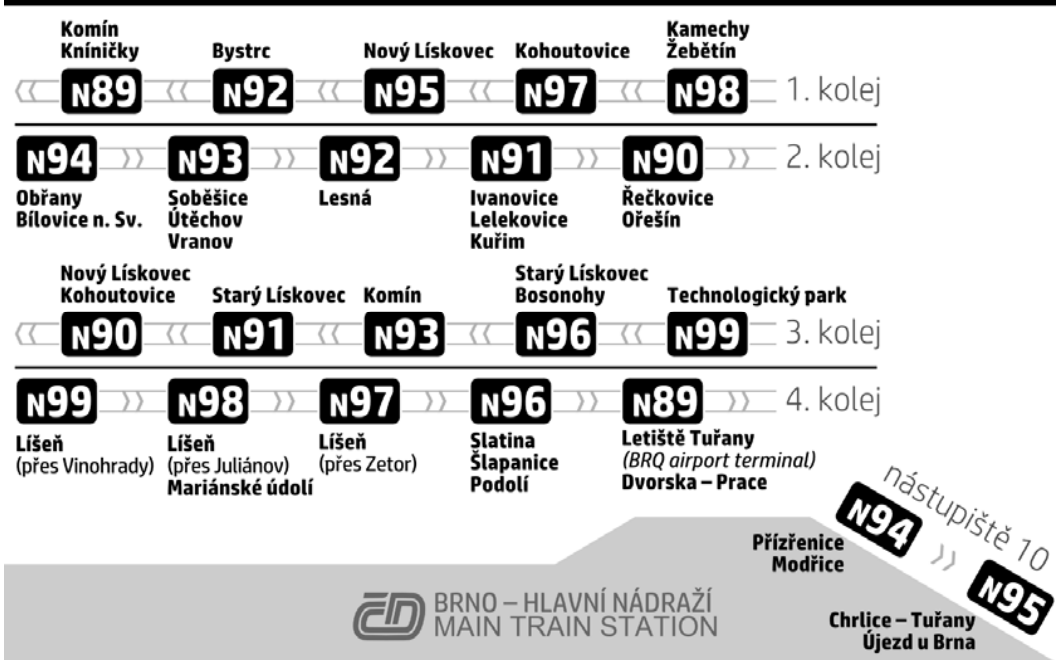

N90

Odjezdy ze zastávky **Šumavská**
směr **Kohoutovice, hájenka**

NOČNÍ LINKA

1652/2

Zóna 101

OREŠÍN
Pluháčkova (Z)
Ořešinská (Z)
Jehnice (X)
Křešín (Z)
Skrzeš (Z)
Mokrá Hora (Z)
Janáčkova (Z)
Kronova (Z)
Palackého náměstí (X)
Řeckovice
Ořanského náměstí (X)
Medláňky (Z)
Medláňky (X)
Vozovna Medláňky (Z)
Týlova škola (X)
Týlova (X)
Semilasso
Husitá

Zóna 100

Jungmannova (X)
Kartouzská (X)
Šumavská (X)
Hrnčířská (X)
Pionýrská
Antonínská
Moravská
Malinovského náměstí
Hlavní náměstí
Soukenická (X)
Křídovická (X)
Vojtova (X)
Cejni
Hluboká (Z)

Zóna 101

15 Hluboká (Z)
16 Krematorium (Z)
17 Kelbaly (X)
18 Stará Bohunice (X)
19 Nemocnice Bohunice
20 Univerzitní kampus (X)
21 Čtvrť (X)
22 Koniklecová (X)
23 Oblá (X)
24 Kamenný vrch (X)
25 Achtejky (Z)
26 Myslivna (Z)
27 Myslivní (Z)
28 Vjezdní (X)
29 Žebětínská (Z)
30 KOHOUTOVICE, HÁJENKA

Z : zastávka celodenně na znamení
X : zastávka v prac.dnech od 19 do 6 hodin, v sobotu a neděli celodenně na znamení
& : bezbariérová zastávka

NOC PŘED PRACOVNÍM DNEM

22	47
23	17K 47
0	17K 47
1	47
2	47
3	47
4	17 47
5	
6	
7	

NOC PŘED NEPRACOVNÍM DNEM

22	47
23	17K 47
0	17K 47
1	47
2	47
3	47
4	47
5	17 47
6	17 47
7	

V NOCI 24.12./25.12. JSOU NOČNÍ LINKY V PROVOZU JIŽ OD 17.00* HOD.,
OBDOBĚ 31.12./1.1. JIŽ OD 21.00* HOD., A TO V INTERVALU 30-60 MINUT DLE
ZVLÁŠTNÍHO JÍZDNÍHO ŘÁDU.
* čas prvního spojení v uzlu Hlavní nádraží

Řazení nočních autobusových linek u Hlavního nádraží Nighttime bus lines queuing at Hlavní nádraží

Autobusy mohou na daném nástupišti stát v odlišném pořadí, v závislosti na příjezdu jednotlivých vozidel.
Buses may be queuing in different order on the stated platform, depending on arrival of individual vehicles.

K : jede jen do zastávky **Kamenný vrch** & : Všechny spoje zajišťuje nízkopodlažní vozidlo.
Dopravce: Dopravní podnik města Brna, a.s., Hlínky 151, 656 46 Brno, www.dpmbrn.cz
Informace o IDS JMK: tel. 5 4317 4317, www.idsjmk.cz

Platí od noci 9./10.12.2023