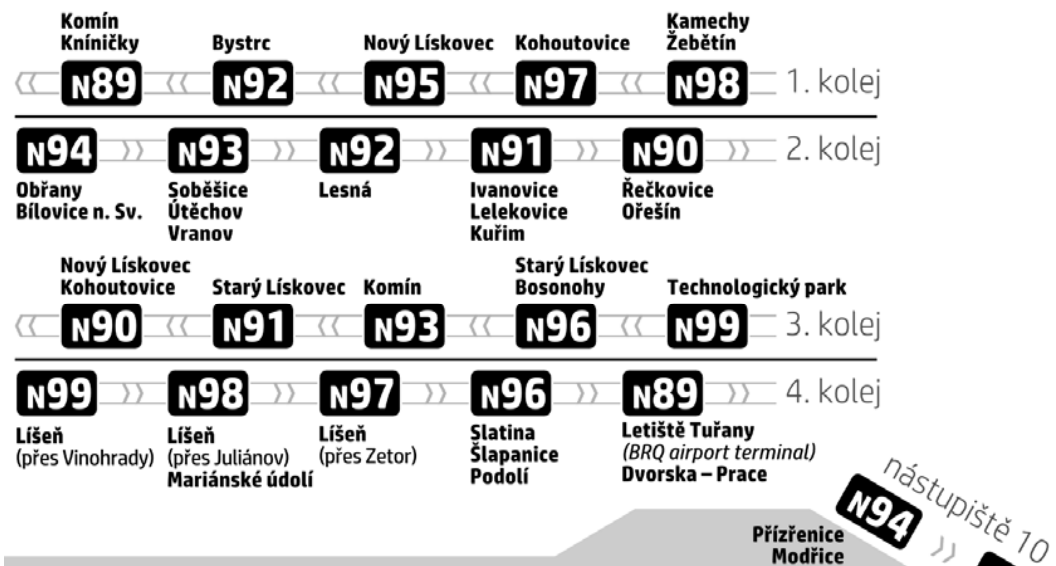

N90

Odjezdy ze zastávky **Křídlovická**

směr **Kohoutovice, hájenka**

NOČNÍ LINKA

1301/3

Zóna 101

- OŘEŠÍN
- Pluháčkova (Z)
- Ořešinská (Z)
- Jehnice (X)
- Křešín (Z)
- Skrejš (Z)
- Mokrá Hora (Z)
- Jandášková (Z)
- Kronova (Z)
- Palackého náměstí (X)
- Řečkovice
- Ořánského náměstí (X)
- Medláňky (Z)
- Medláňky (X)
- Vozovna Medláňky (Z)
- Týlova (X)
- Semilasso
- Husitá

Zóna 100

- Jungmannova (X)
- Karlovská (X)
- Šumavská (X)
- Hrnčířská
- Pionýrská
- Antonínská
- Moravské náměstí
- Malinovského náměstí
- Hlavní nádraží
- Soukenická (X)
- **Křídlovická (X)**
- Vojtova (X)
- Celní
- Hluboká (Z)

Zóna 101

- 4 Hluboká (Z)
- 5 Krematorium (Z)
- 6 Kelbaly (X)
- 7 Stará nemočnice (X)
- 8 Nemočnice Bohunice
- 9 Univerzitní kampus (X)
- 10 Chváře (X)
- 11 Koniklecová (X)
- 12 Oblá (X)
- 14 Kamenný vrch (X)
- 15 Achtejky (Z)
- 16 Myslivna (Z)
- 17 Myslivní (Z)
- 18 Vjezd u Hájenky (X)
- 19 Žebětínská (Z)
- KOHOUTOVICE, HÁJENKA

Z : zastávka celodenně na znamení
X : zastávka v prac.dnech od 19 do 6 hodin, v sobotu a neděli celodenně na znamení
& : bezbariérová zastávka

NOC PŘED PRACOVNÍM DNEM

22	
23	02 32K
0	02 32K
1	02
2	02
3	02
4	02 32
5	02
6	
7	

NOC PŘED NEPRACOVNÍM DNEM

22	
23	02 32K
0	02 32K
1	02
2	02
3	02
4	02
5	02 32
6	02 32
7	02

V NOCI 24.12./25.12. JSOU NOČNÍ LINKY V PROVOZU JIŽ OD 17.00* HOD.,
OBDOBĚ 31.12./1.1. JIŽ OD 21.00* HOD., A TO V INTERVALU 30-60 MINUT DLE
ZVLÁŠTNÍHO JÍZDNÍHO ŘÁDU.
* čas prvního spojení v uzlu Hlavní nádraží

Řazení nočních autobusových linek u Hlavního nádraží Nighttime bus lines queuing at Hlavní nádraží

BRNO – HLAVNÍ NÁDRAŽÍ
MAIN TRAIN STATION

nástupiště 10
N94
N95
Přízřenice, Modřice
Chrlice – Tuřany, Újezd u Brna

Autobusy mohou na daném nástupišti stát v odlišném pořadí, v závislosti na příjezdu jednotlivých vozidel.
Buses may be queuing in different order on the stated platform, depending on arrival of individual vehicles.

K : jede jen do zastávky **Kamenný vrch** & : Všechny spoje zajišťuje nízkopodlažní vozidlo.

Dopravce: Dopravní podnik města Brna, a.s., Hlinky 151, 656 46 Brno, www.dpmbrn.cz
Informace o IDS JMK: tel. 5 4317 4317, www.idsjmk.cz

Platí od noci 9./10.12.2023