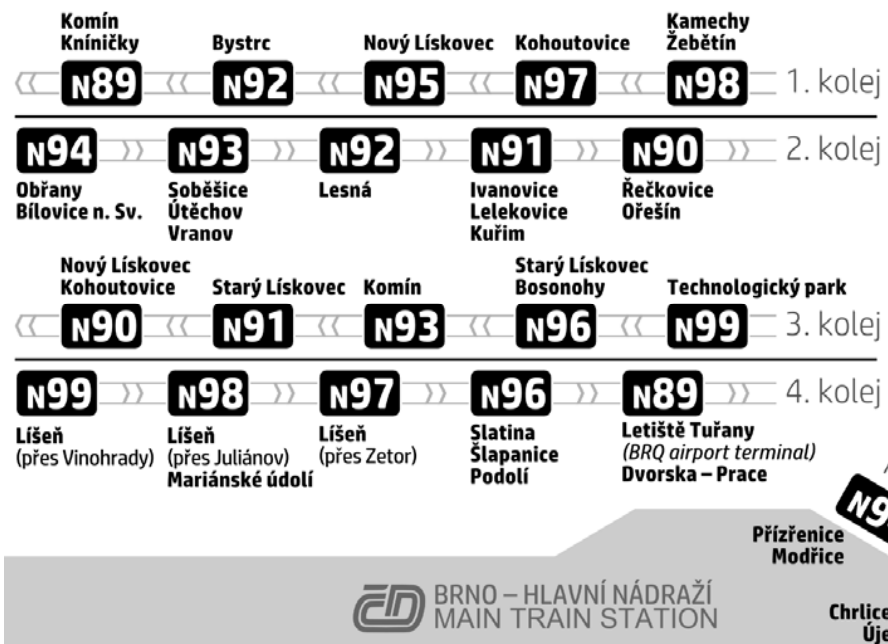

N90

Odjezdy ze zastávky **Achtelky**

směr **Kohoutovice, hájenka**

NOČNÍ LINKA

1001/2

Zóna 101

- OŘEŠÍN
- Pluháčkova (Z)
- Ořešinská (Z)
- Jehnice (X)
- Kleštinek (Z)
- Skrejš (Z)
- Mokrá Hora (Z)
- Jandáskova (Z)
- Kronova (Z)
- Palackého náměstí (X)
- Řeckovice
- Ořánského (Z)
- Medláňky (X)
- Medláňky (X)
- Vozovna Medláňky (Z)
- Týlova (X)
- Semilasso
- Husitá

Zóna 100

- Jungmannova (X)
- Karlovská (X)
- Šumavská (X)
- Hrnčířská
- Pionýrská
- Antonínská
- Moravské náměstí
- Malinovského náměstí
- Hlavní nádraží
- Soukenická (X)
- Křídlovická (X)
- Vojtova (X)
- Celní
- Hluboká (Z)

Zóna 101

- Krematorium (Z)
- Kelbaly (X)
- Stará nemocnice (X)
- Nemocnice Bohunice
- Univerzitní kampus (X)
- Čtvrť (X)
- Koniklecová (X)
- Oblá (X)
- Kamenný vrch (X)
- **Achtelky (Z)**
- 1 Myslivna (Z)
- 2 Myslivna (Z)
- 3 Vjezd (Z)
- 4 Žebětínská (Z)
- 5 KOHOUTOVICE, HÁJENKA

Z : zastávka celodenně na znamení
X : zastávka v prac.dnech od 19 do 6 hodin, v sobotu a neděli celodenně na znamení
& : bezbariérová zastávka

NOC PŘED PRACOVNÍM DNEM

22	
23	16
0	16
1	16
2	16
3	16
4	16 46
5	16
6	
7	

NOC PŘED NEPRACOVNÍM DNEM

22	
23	16
0	16
1	16
2	16
3	16
4	16
5	16 46
6	16 46
7	16

V NOCI 24.12./25.12. JSOU NOČNÍ LINKY V PROVOZU JIŽ OD 17.00* HOD.,
OBDOBĚ 31.12./1.1. JIŽ OD 21.00* HOD., A TO V INTERVALU 30-60 MINUT DLE
ZVLÁŠTNÍHO JÍZDNÍHO ŘÁDU.

* čas prvního spojení v uzlu Hlavní nádraží

Řazení nočních autobusových linek u Hlavního nádraží Nighttime bus lines queuing at Hlavní nádraží

BRNO – HLAVNÍ NÁDRAŽÍ
MAIN TRAIN STATION

Autobusy mohou na daném nástupišti stát v odlišném pořadí, v závislosti na příjezdu jednotlivých vozidel.
Buses may be queuing in different order on the stated platform, depending on arrival of individual vehicles.

& : Všechny spoje zajišťuje nízkopodlažní vozidlo.

Dopravce: Dopravní podnik města Brna, a.s., Hlínky 151, 656 46 Brno, www.dpmb.cz
Informace o IDS JMK: tel. 5 4317 4317, www.idsjmk.cz

Platí od noci 9./10.12.2023