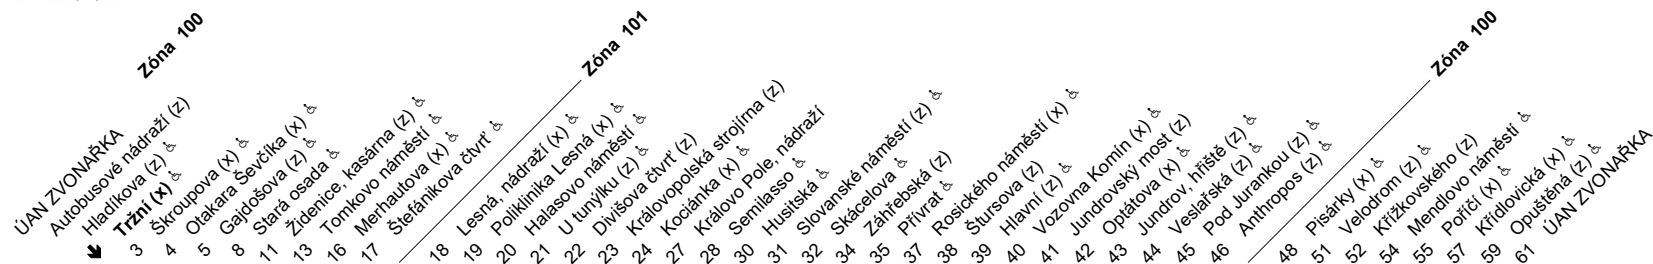

44

Odjezdy ze zastávky **Tržní**

směr **ÚAN Zvonařka**

1677/1

ZMĚNA TRASY
DIVERSION

z : zastávka celodenně na znamení

x : zastávka v prac.dnech od 19 do 6 hodin, v sobotu a neděli celodenně na znamení

♿ : bezbariérová zastávka

PRACOVNÍ DNY - PRÁZDNINY

PLATÍ 1.7. - 30.8.2024

2	
3	
4	51
5	02 12 22 32 42 52
6	02 12 22 32 42 52
7	02 12 22 32 42 52
8	02 12 22 33 48
9	03 18 33 48
10	03 18 33 48
11	03 18 33 48
12	03 18 33 48
13	03 18 33 48
14	03 18 33 48
15	03 18 33 48
16	03 18 33 48
17	03 18 33 48
18	03 18 33 48
19	03 18 33 51č
20	06č 21č 36č 51č
21	06č 21č 36č 51č
22	06č 21č 36V 51E
23	

SOBOTA + NEDĚLE

PLATÍ TAKÉ VE DNECH STÁTEM UZNANÝCH SVÁTKŮ

2	
3	
4	
5	
6	51č
7	06č 21č 36č 51č
8	06č 21č 36č 48
9	03 18 33 48
10	03 18 33 48
11	03 18 33 48
12	03 18 33 48
13	03 18 33 48
14	03 18 33 48
15	03 18 33 48
16	03 18 33 48
17	03 18 33 48
18	03 18 33 48
19	03 18 33 51č
20	06č 21č 36č 51č
21	06č 21č 36č 51č
22	06č 21č 36čV 51E
23	

Integrovaný dopravní systém Jihomoravského kraje

Výťah z Tarifu IDS JMK platného od 1. 12. 2023

JÍZDENKY PRO CESTU PO BRNĚ

Ceny jízdného v zónách 100 + 101

Platnost	Základní	Zlevněná A
2 zóny / 15 minut	20 Kč	10 Kč
2 zóny / 60 minut	25 Kč	12 Kč
zóny 100+101 / 24 hodin¹	90 Kč	45 Kč
zóny 100+101 / 5 dnů	250 Kč	-

Jízdenky prodávané ve vozidlech - Pipni a jed'

Pouze bezhotovostní prodej – platba bankovní kartou.

Ihned po nástupu vždy přiložte kartu k validátoru.

Při cestě nad 15 minut při výstupu kartu nepřikládejte.

Při cestě do 15 minut při výstupu znovu přiložte kartu.

Jízdenka je přiřazena ke kartě, papírový lístek se nevydává.

Cena za den cestování po Brně - maximálně 90 Kč.

Ve validátoru lze manuálně koupit i jízdenky na více zón.

Jízdenky prodávané v předprodejích

Ihned po nástupu do vozidla jízdenku označte ve validátoru.

SMS jízdenky – telefonní číslo 90206

Platí pouze v zónách 100 + 101, nepatří ve vlaku.

Platnost	Cena	Kód pro SMS
20 minut	20 Kč	BRNO20
75 minut	29 Kč	BRNO
24 hodin¹	99 Kč	BRNOD

Zlevněná A platí pro dítě do 15 let, psa a spoluzavazadlo.

Bezplatná přeprava v zónách 100 + 101: dítě do 6 let, držitel

průkazů ZTP a ZTP/P, průvodce ZTP/P, kočárek, ruční

zavazadlo, zvíře ve schráně. S průkazem totožnosti se

bezplatně přepravuje dítě od 6 do 10 let a senior nad 70 let.

¹ Jízdenka v nepracovní dny platí pro 2 osoby starší 15 let a 3

děti do 15 let. Platí 24 hodin od označení.

Non-stop prodej jízdenek v budově Hlavního nádraží.

Informační a prodejní centrum DPMB: Novobranská ul. 18.

Kontaktní centrum IDS JMK: podchod pod Hl. nádražím

Na provoz IDS JMK přispívá Jihomoravský kraj,

Statutární město Brno a obce Jihomoravského kraje.

č : spoj čeká 1-3 minuty v zastávce Halasovo náměstí na přípoj

V : jede jen po zastávku **Vozovna Komín**

E : jede jen po zastávku **Semilasso**

♿ : Všechny spoje zajišťuje nízkopodlažní vozidlo.

Dopravce: Dopravní podnik města Brna, a.s., Hlinky 151,656 46 Brno, www.dpmb.cz
Informace o IDS JMK: tel. 5 4317 4317, www.idsjmk.cz

Platí od 01.07.2024