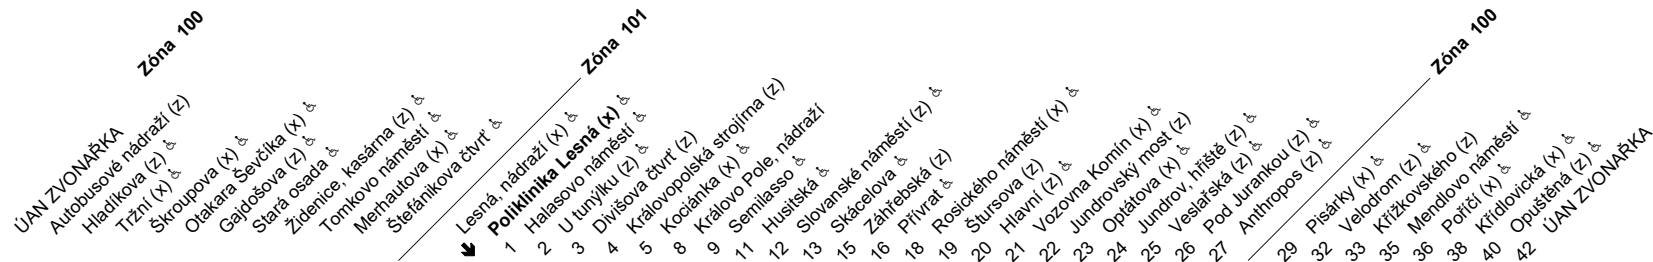

44

Odjezdy ze zastávky **Poliklinika Lesná**

směr **ÚAN Zvonařka**

1506/1

ZMĚNA TRASY
DIVERZION

z : zastávka celodenně na znamení

x : zastávka v prac.dnech od 19 do 6 hodin, v sobotu a neděli celodenně na znamení

♿ : bezbariérová zastávka

PRACOVNÍ DNY - PRÁZDNINY

PLATÍ 1.7. - 30.8.2024

2	
3	
4	57
5	08 19 29 40 51
6	01 11 21 31 41 51
7	01 11 21 31 41 51
8	01 11 21 31 41 52
9	07 22 37 52
10	07 22 37 52
11	07 22 37 52
12	07 22 37 52
13	07 22 37 52
14	07 22 37 52
15	07 22 37 52
16	07 22 37 52
17	07 22 37 52
18	07 22 36 50
19	05 20 35 50
20	06č 21č 36č 51č
21	06č 21č 36č 51č
22	06č 21č 36č 51V
23	06E

SOBOTA + NEDĚLE

PLATÍ TAKÉ VE DNECH STÁTEM UZNANÝCH SVÁTKŮ

2	
3	
4	
5	
6	
7	06č 21č 36č 51č
8	06č 21č 36č 51č
9	05 20 35 50
10	05 20 35 50
11	05 20 35 50
12	05 20 35 50
13	05 20 35 50
14	05 20 35 50
15	05 20 35 50
16	05 20 35 50
17	05 20 35 50
18	05 20 35 50
19	05 20 35 50
20	06č 21č 36č 51č
21	06č 21č 36č 51č
22	06č 21č 36č 51čV
23	06E

Integrovaný dopravní systém Jihomoravského kraje
Výťah z Tarifu IDS JMK platného od 1. 12. 2023

JÍZDENKY PRO CESTU PO BRNĚ

Ceny jízdného v zónách 100 + 101

Platnost	Základní	Zlevněná A
2 zóny / 15 minut	20 Kč	10 Kč
2 zóny / 60 minut	25 Kč	12 Kč
zóny 100+101 / 24 hodin¹	90 Kč	45 Kč
zóny 100+101 / 5 dnů	250 Kč	-

Jízdenky prodávané ve vozidlech - Pipni a jed'

Pouze bezhotovostní prodej – platba bankovní kartou.
Ihned po nástupu vždy přiložte kartu k validátoru.
Při cestě nad 15 minut při výstupu kartu nepřikládejte.
Při cestě do 15 minut při výstupu znovu přiložte kartu.
Jízdenka je přiřazena ke kartě, papírový lístek se nevydává.
Cena za den cestování po Brně - maximálně 90 Kč.
Ve validátoru lze manuálně koupit i jízdenky na více zón.

Jízdenky prodávané v předprodejích

Ihned po nástupu do vozidla jízdenku označte ve validátoru.

SMS jízdenky – telefonní číslo 90206

Platí pouze v zónách 100 + 101, neplatí ve vlaku.

Platnost	Cena	Kód pro SMS
20 minut	20 Kč	BRNO20
75 minut	29 Kč	BRNO
24 hodin¹	99 Kč	BRNOD

Zlevněná A platí pro dítě do 15 let, psa a spoluzavazadlo.
Bezplatná přeprava v zónách 100 + 101: dítě do 6 let, držitel průkazů ZTP a ZTP/P, průvodce ZTP/P, kočárek, ruční zavazadlo, zvíře ve schráně. S průkazem totožnosti se bezplatně přepravuje dítě od 6 do 10 let a senior nad 70 let.

¹ Jízdenka v nepracovní dny platí pro 2 osoby starší 15 let a 3 děti do 15 let. Platí 24 hodin od označení.

Non-stop prodej jízdenek v budově Hlavního nádraží.
Informační a prodejní centrum DPMB: Novobranská ul. 18.
Kontaktní centrum IDS JMK: podchod pod Hl. nádražím

Na provoz IDS JMK přispívá Jihomoravský kraj,
Statutární město Brno a obce Jihomoravského kraje.

č : spoj čeká 1-3 minuty v zastávce Halasovo náměstí na přípoj

V : jede jen po zastávku **Vozovna Komín**

E : jede jen po zastávku **Semilasso**

♿ : Všechny spoje zajišťuje nízkopodlažní vozidlo.

Dopravce: Dopravní podnik města Brna, a.s., Hlinky 151, 656 46 Brno, www.dpmb.cz
Informace o IDS JMK: tel. 5 4317 4317, www.idsjmk.cz

Platí od 01.07.2024