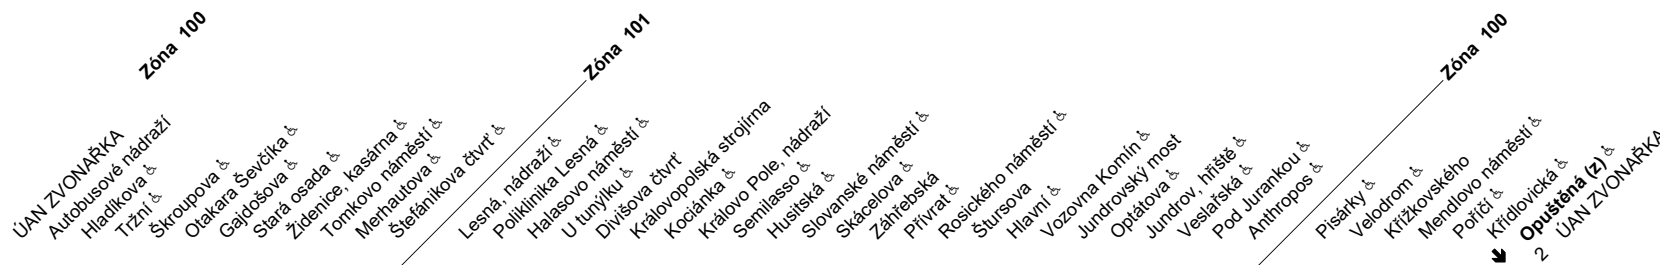

44

Odjezdy ze zastávky **Opuštěná**  
směr **ÚAN Zvonařka**

1463/2

z : zastávka celodenně na znamení  
& : bezbariérová zastávka