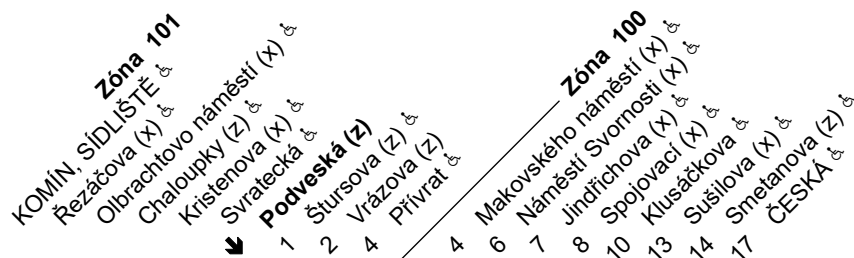

36

Odjezdy ze zastávky **Podveská**

směr **Česká**

1502/2

x : zastávka v prac.dnech od 19 do 6 hodin, v sobotu a neděli celodenně na znamení

Z : zastávka celodenně na znamení

♿ : bezbariérová zastávka

PRACOVNÍ DNY	
NEPLATÍ 1.7. - 30.8., 29.-30.10.2024	
2	
3	
4	58
5	14 22 34 42 54
6	02 14 25 35 44 52 59
7	07 14 22 29 37 45 55
8	05 15 25 35 45 55
9	07 15 22 37 52
10	07 22 37 52
11	07 22 37 52
12	07 22 37 52
13	07 22 37 52
14	05 15 25 35 45 55
15	05 15 25 35 45 55
16	05 15 25 35 45 55
17	05 15 25 35 45 55 57
18	07 17 22 38 46 58
19	18 38 58
20	18 32
21	02 32
22	02 27 47v
23	