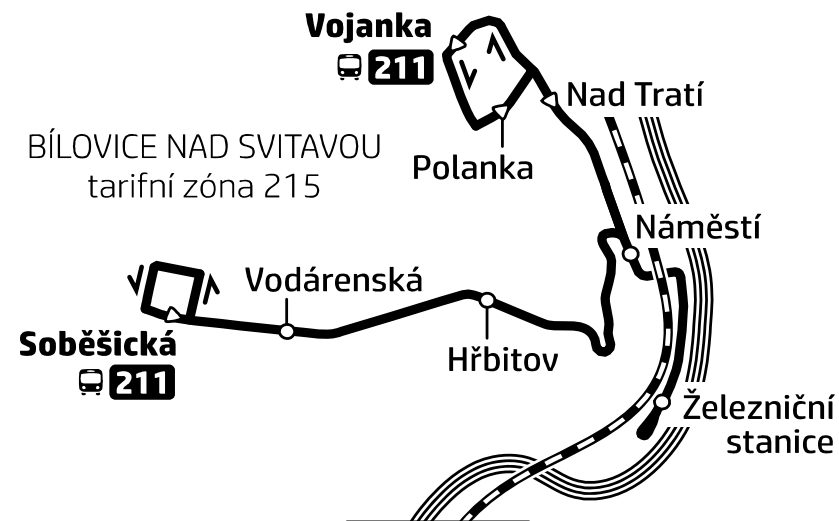

211

Odjezdy ze zastávky **Bílovice nad Svitavou, náměstí**

směr **Bílovice nad Svitavou, Soběšická**

12160/1

z : zastávka celodenně na znamení

x : zastávka na znamení v prac.dnech 19 – 6 hod., v sobotu a neděli celodenně

Zóna 215

VOJANKA
Polanka (z)
Nad Tratí (z)
Náměstí (x)
Železniční stanice
Železniční stanice
Náměstí (x)
Hřbitov (z)
Vodárenská (z)
SOBĚŠICKÁ

NASTUPUJTE PŘEDNÍMI DVEŘMI
FIRST DOOR BOARDING ONLY

**ŘIDIČI SE PROKAŽTE
JÍZDENKOU NEBO SI
JÍZDENKU ZAKUPE**
SHOW YOUR TICKET
TO THE DRIVER OR
BUY A NEW ONE

PRACOVNÍ DNY

**NEPLATÍ 27.12.2023 - 2.1.2024, 2.2. - 9.2.,
28.3., 1.7. - 30.8., 29.10. - 30.10.2024**

2	
3	
4	
5	
6	38
7	08N 23
8	08
9	08
10	08N
11	08
12	08N
13	08
14	08 53
15	23N 53
16	23N 53
17	23N 53
18	
19	
20	
21	
22	
23	

PRACOVNÍ DNY PRÁZDNINY

**PLATÍ 27.12.2023 - 2.1.2024, 2.2. - 9.2.,
28.3., 1.7. - 30.8., 29.10. - 30.10.2024**

2	
3	
4	
5	
6	38
7	08
8	08N
9	08
10	08N
11	08
12	08N
13	08
14	08
15	08
16	08
17	08N 53
18	
19	
20	
21	
22	
23	

Na lince **211** je v tarifní zóně **215** stanoven tarifní úsek
Bílovice nad Svitavou, Soběšická « » Bílovice nad Svitavou, Polanka

Jednorázové nepřestupní úsekové jízdenky v prodeji u řidiče.

Nelze použít v kombinaci s předplatní jízdenkou pro zóny 100 nebo 101.

N : jede jen do zastávky **Železniční stanice**

& : Všechny spoje zajišťuje nízkopodlažní vozidlo.

Dopravce: Dopravní podnik města Brna, a.s., Hlinky 151, 656 46 Brno, www.dpmb.cz
Informace o IDS JMK: tel. 5 4317 4317, www.idsjmk.cz

Platí od 10.12.2023