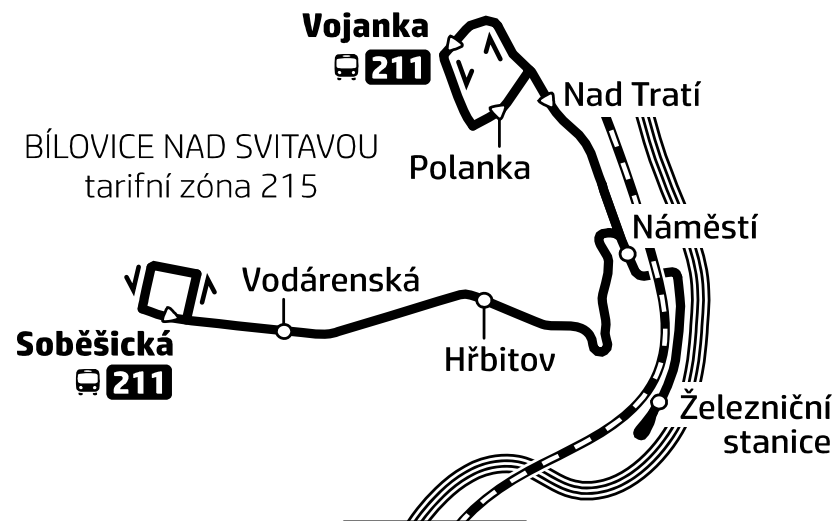

211

Odjezdy ze zastávky **Bílovice nad Svitavou, náměstí**

směr **Bílovice nad Svitavou, Polanka**

12160/1

z : zastávka celodenně na znamení

x : zastávka na znamení v prac.dnech 19 – 6 hod., v sobotu a neděli celodenně

Zóna 215

SOBĚŠICKÁ
Vodárenská (z)
Hřbitov (z)
Náměstí (x)
Železniční stanice
Železniční stanice
Náměstí (x)
Vojanka (z)
POLANKA (z)

↓ 2 4 6 7 10

NASTUPUJTE PŘEDNÍMI DVEŘMI
FIRST DOOR BOARDING ONLY

**ŘIDIČI SE PROKAŽTE
JÍZDENKOU NEBO SI
JÍZDENKU ZAKUPE**
SHOW YOUR TICKET
TO THE DRIVER OR
BUY A NEW ONE

PRACOVNÍ DNY

**NEPLATÍ 27.12.2023 - 2.1.2024, 2.2. - 9.2.,
28.3., 1.7. - 30.8., 29.10. - 30.10.2024**

2	
3	
4	
5	
6	56T
7	41
8	41
9	41
10	
11	41
12	
13	41
14	41T
15	11T
16	11T
17	11T
18	11
19	
20	
21	
22	
23	

PRACOVNÍ DNY PRÁZDNINY

**PLATÍ 27.12.2023 - 2.1.2024, 2.2. - 9.2.,
28.3., 1.7. - 30.8., 29.10. - 30.10.2024**

2	
3	
4	
5	
6	56T
7	41
8	
9	41
10	
11	41
12	
13	41
14	41
15	41
16	41
17	
18	11
19	
20	
21	
22	
23	

Na lince **211** je v tarifní zóně **215** stanoven tarifní úsek
Bílovice nad Svitavou, Soběšická « » Bílovice nad Svitavou, Polanka

Jednorázové nepřestupní úsekové jízdenky v prodeji u řidiče.

Nelze použít v kombinaci s předplatní jízdenkou pro zóny 100 nebo 101.

T : ze zastávky **Polanka** pokračuje do zastávky **Nad Tratí**

⚙ : Všechny spoje zajišťuje nízkopodlažní vozidlo.

Dopravce: Dopravní podnik města Brna, a.s., Hlinky 151, 656 46 Brno, www.dpmb.cz
Informace o IDS JMK: tel. 5 4317 4317, www.idsjmk.cz

Platí od 10.12.2023