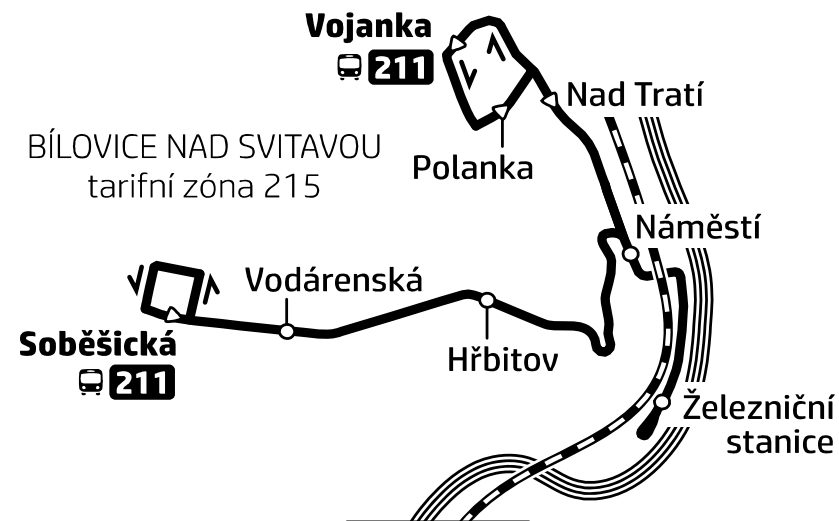

Zóna 215

VOJANKA
 Polanka (z)
 Nad Tratí (z)
 Náměstí (x)
 Železniční stanice
Železniční stanice
 Náměstí (x)
 Hřbitov (z)
 Vodárenská (z)
 SOBĚŠICKÁ

NASTUPUJTE PŘEDNÍMI DVEŘMI
FIRST DOOR BOARDING ONLY

ŘIDIČI SE PROKAŽTE JÍZDENKOU NEBO SI JÍZDENKU ZAKUPE
SHOW YOUR TICKET TO THE DRIVER OR BUY A NEW ONE

PLATÍ 27.12.2023 - 2.1.2024, 2.2. - 9.2.,
28.3., 1.7. - 30.8., 29.10. - 30.10.2024

2	
3	
4	
5	
6	42
7	12
8	
9	12
10	
11	12
12	
13	12
14	12
15	12
16	12
17	57
18	
19	
20	
21	
22	
23	

Na lince **211** je v tarifní zóně **215** stanoven tarifní úsek
Bílovice nad Svitavou, Soběšická « » Bílovice nad Svitavou, Polanka