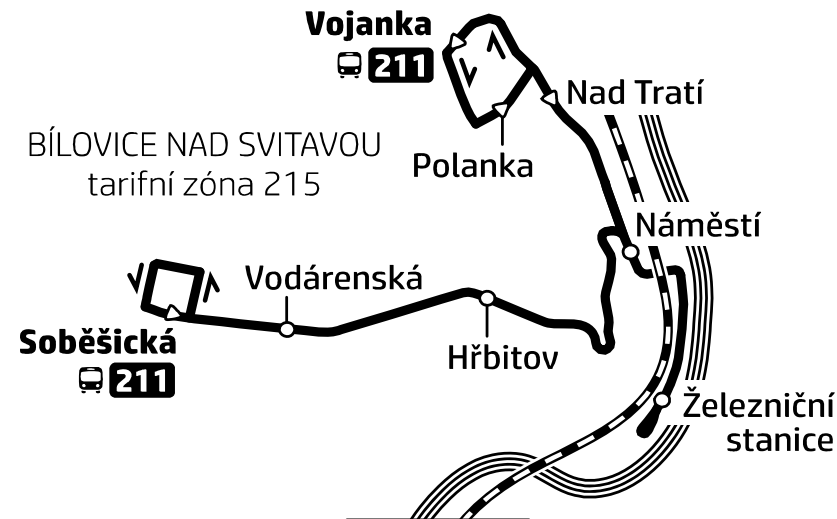

211

Odjezdy ze zastávky **Bílovice nad Svitavou, železniční stanice**

směr **Bílovice nad Svitavou, Soběšická**

12158/1

z : zastávka celodenně na znamení

x : zastávka na znamení v prac.dnech 19 – 6 hod., v sobotu a neděli celodenně

Zóna 215

VOJANKA
Polanka (z)
Nad Tratí (z)
Náměstí (x)
Železniční stanice
Železniční stanice
Náměstí (x)
Hřbitov (z)
Vodárenská (z)
SOBĚŠICKÁ

NASTUPUJTE PŘEDNÍMI DVEŘMI
FIRST DOOR BOARDING ONLY

ŘIDIČI SE PROKAŽTE JÍZDENKOU NEBO SI JÍZDENKU ZAKUPE
SHOW YOUR TICKET TO THE DRIVER OR BUY A NEW ONE

PRACOVNÍ DNY

NEPLATÍ 27.12.2023 - 2.1.2024, 2.2. - 9.2., 28.3., 1.7. - 30.8., 29.10. - 30.10.2024

2	
3	
4	
5	
6	40
7	25
8	10
9	10
10	
11	10
12	
13	10
14	10 55
15	55
16	55
17	55
18	
19	
20	
21	
22	
23	

PRACOVNÍ DNY PRÁZDNINY

PLATÍ 27.12.2023 - 2.1.2024, 2.2. - 9.2., 28.3., 1.7. - 30.8., 29.10. - 30.10.2024

2	
3	
4	
5	
6	40
7	10
8	
9	10
10	
11	10
12	
13	10
14	10
15	10
16	10
17	55
18	
19	
20	
21	
22	
23	

Na lince **211** je v tarifní zóně **215** stanoven tarifní úsek **Bílovice nad Svitavou, Soběšická « » Bílovice nad Svitavou, Polanka**

Jednorázové nepřestupní úsekové jízdenky v prodeji u řidiče.

Nelze použít v kombinaci s předplatní jízdenkou pro zóny 100 nebo 101.

♿ : Všechny spoje zajišťuje nízkopodlažní vozidlo.

Dopravce: Dopravní podnik města Brna, a.s., Hlinky 151, 656 46 Brno, www.dpmb.cz
Informace o IDS JMK: tel. 5 4317 4317, www.idsjmk.cz

Platí od 10.12.2023