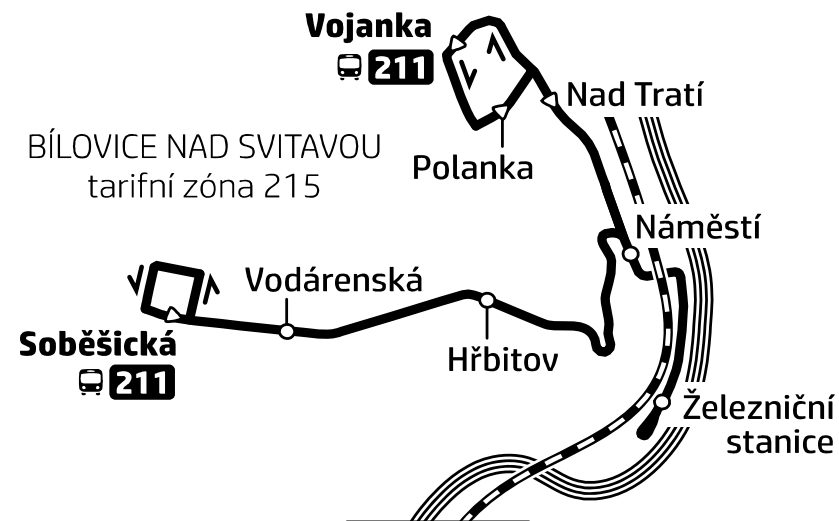

211

Odjezdy ze zastávky **Bílovice nad Svitavou, Vodárenská**

směr **Bílovice nad Svitavou, Soběšická**

12157/2

z : zastávka celodenně na znamení

x : zastávka na znamení v prac.dnech 19 – 6 hod., v sobotu a neděli celodenně

Zóna 215

VOJANKA
Polanka (z)
Nad Tratí (z)
Náměstí (x)
Železniční stanice
Železniční stanice
Náměstí (x)
Hřbitov (z)
Vodárenská (z)
2 SOBĚŠICKÁ

NASTUPUJTE PŘEDNÍMI DVEŘMI
FIRST DOOR BOARDING ONLY

ŘIDIČI SE PROKAŽTE
JÍZDENKOU NEBO SI
JÍZDENKU ZAKUPE
SHOW YOUR TICKET
TO THE DRIVER OR
BUY A NEW ONE

PRACOVNÍ DNY

NEPLATÍ 27.12.2023 - 2.1.2024, 2.2. – 9.2.,
28.3., 1.7. - 30.8., 29.10. – 30.10.2024

2	
3	
4	
5	
6	46
7	31
8	16
9	16
10	
11	16
12	
13	16
14	16
15	01
16	01
17	01
18	01
19	
20	
21	
22	
23	

PRACOVNÍ DNY PRÁZDNINY

PLATÍ 27.12.2023 - 2.1.2024, 2.2. – 9.2.,
28.3., 1.7. - 30.8., 29.10. – 30.10.2024

2	
3	
4	
5	
6	46
7	16
8	
9	16
10	
11	16
12	
13	16
14	16
15	16
16	16
17	
18	01
19	
20	
21	
22	
23	

Na lince 211 je v tarifní zóně 215 stanoven tarifní úsek
Bílovice nad Svitavou, Soběšická « » Bílovice nad Svitavou, Polanka

Jednorázové nepřestupní úsekové jízdenky v prodeji u řidiče.

Nelze použít v kombinaci s předplatní jízdenkou pro zóny 100 nebo 101.

♿ : Všechny spoje zajišťuje nízkopodlažní vozidlo.

Dopravce: Dopravní podnik města Brna, a.s., Hlinky 151, 656 46 Brno, www.dpmb.cz
Informace o IDS JMK: tel. 5 4317 4317, www.idsjmk.cz

Platí od 10.12.2023