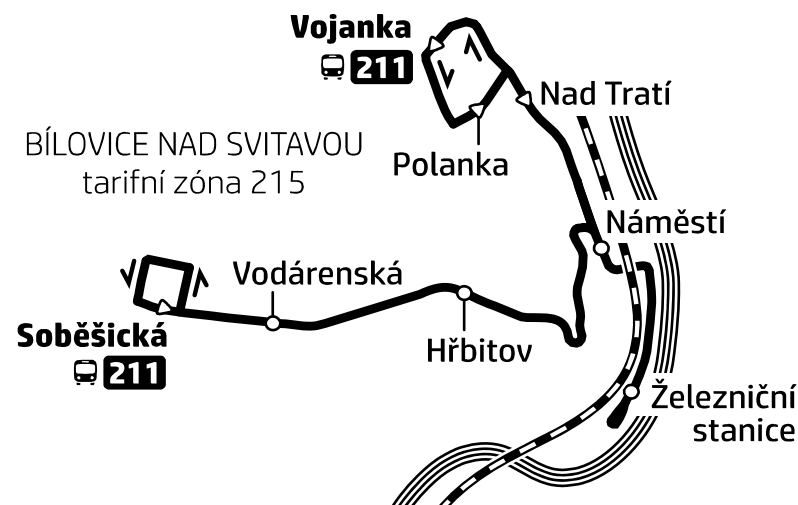

211

Odjezdy ze zastávky **Bílovice nad Svitavou, Vodárenská**

směr **Bílovice nad Svitavou, Polanka**

12157/1

Z : zastávka celodenně na znamení

X : zastávka na znamení v prac.dnech 19 – 6 hod., v sobotu a neděli celodenně

Zóna 215

- ↓ SOBĚŠICKÁ
- 1 Vodárenská (Z)
- 3 Hřbitov (Z)
- 5 Náměstí (X)
- 7 Železniční stanice
- 9 Železniční stanice
- 10 Náměstí (X)
- 13 Vojanka (Z)
- POLANKA (Z)

NASTUPUJTE PŘEDNÍMI DVEŘMI
FIRST DOOR BOARDING ONLY

**ŘIDIČI SE PROKAŽTE
JÍZDENKOU NEBO SI
JÍZDENKU ZAKUPTÉ**
SHOW YOUR TICKET
TO THE DRIVER OR
BUY A NEW ONE

PRACOVNÍ DNY

**NEPLATÍ 27.12.2023 - 2.1.2024, 2.2. - 9.2.,
28.3., 1.7. - 30.8., 29.10. - 30.10.2024**

2	
3	
4	
5	
6	28p 53T
7	38
8	38
9	38
10	
11	38
12	
13	38
14	38T
15	08T
16	08T
17	08T
18	08
19	
20	
21	
22	
23	

PRACOVNÍ DNY PRÁZDNINY

**PLATÍ 27.12.2023 - 2.1.2024, 2.2. - 9.2.,
28.3., 1.7. - 30.8., 29.10. - 30.10.2024**

2	
3	
4	
5	
6	28p 53T
7	38
8	
9	38
10	
11	38
12	
13	38
14	38
15	38
16	38
17	
18	08
19	
20	
21	
22	
23	

Na lince **211** je v tarifní zóně **215** stanoven tarifní úsek
Bílovice nad Svitavou, Soběšická « » Bílovice nad Svitavou, Polanka

Jednorázové nepřestupní úsekové jízdenky v prodeji u řidiče.

Nelze použít v kombinaci s předplatní jízdenkou pro zóny 100 nebo 101.

p : ze zastávky **Hřbitov** jede přes zastávky **Vojanka – Polanka – Nad Tratí** do zastávek **Náměstí** a **Železniční stanice**

T : ze zastávky **Polanka** pokračuje do zastávky **Nad Tratí**

⚡ : Všechny spoje zajišťuje nízkopodlažní vozidlo.

Dopravce: Dopravní podnik města Brna, a.s., Hlinky 151, 656 46 Brno, www.dpmb.cz
Informace o IDS JMK: tel. 5 4317 4317, www.idsjmk.cz

Platí od 10.12.2023