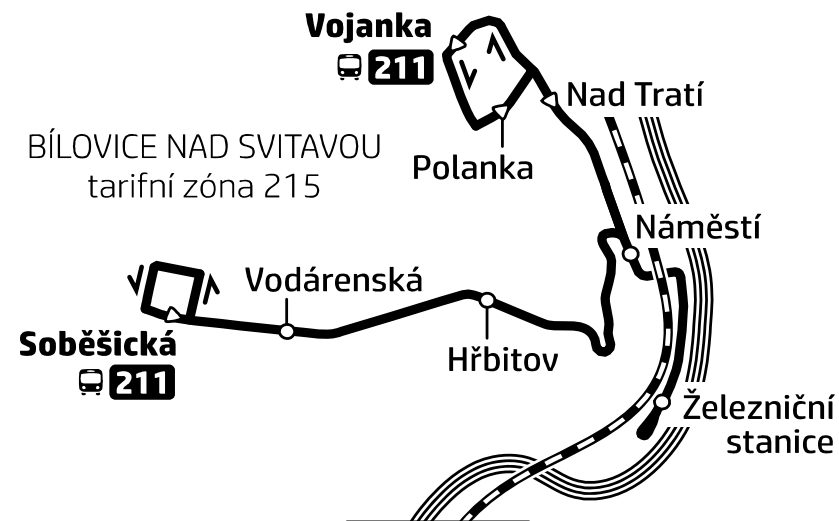

211

Odjezdy ze zastávky **Bílovice nad Svitavou, hřbitov**

směr **Bílovice nad Svitavou, Soběšická**

12154/2

z : zastávka celodenně na znamení

x : zastávka na znamení v prac.dnech 19 – 6 hod., v sobotu a neděli celodenně

Zóna 215
VOJANKA
Polanka (z)
Nad Tratí (z)
Náměstí (x)
Železniční stanice
Železniční stanice
Náměstí (x)
Hřbitov (z)
Vodárenská (z)
2 SOBĚŠICKÁ

NASTUPUJTE PŘEDNÍMI DVEŘMI
FIRST DOOR BOARDING ONLY

**ŘIDIČI SE PROKAŽTE
JÍZDENKOU NEBO SI
JÍZDENKU ZAKUPETE
SHOW YOUR TICKET
TO THE DRIVER OR
BUY A NEW ONE**

PRACOVNÍ DNY

**NEPLATÍ 27.12.2023 - 2.1.2024, 2.2. - 9.2.,
28.3., 1.7. - 30.8., 29.10. - 30.10.2024**

2	
3	
4	
5	
6	46
7	31
8	16
9	16
10	
11	16
12	
13	16
14	16
15	01
16	01
17	01
18	01
19	
20	
21	
22	
23	

PRACOVNÍ DNY PRÁZDNINY

**PLATÍ 27.12.2023 - 2.1.2024, 2.2. - 9.2.,
28.3., 1.7. - 30.8., 29.10. - 30.10.2024**

2	
3	
4	
5	
6	46
7	16
8	
9	16
10	
11	16
12	
13	16
14	16
15	16
16	16
17	
18	01
19	
20	
21	
22	
23	

Na lince **211** je v tarifní zóně **215** stanoven tarifní úsek
Bílovice nad Svitavou, Soběšická « » Bílovice nad Svitavou, Polanka

Jednorázové nepřestupní úsekové jízdenky v prodeji u řidiče.

Nelze použít v kombinaci s předplatní jízdenkou pro zóny 100 nebo 101.

♿ : Všechny spoje zajišťuje nízkopodlažní vozidlo.

Dopravce: Dopravní podnik města Brna, a.s., Hlinky 151, 656 46 Brno, www.dpmb.cz
Informace o IDS JMK: tel. 5 4317 4317, www.idsjmk.cz

Platí od 10.12.2023