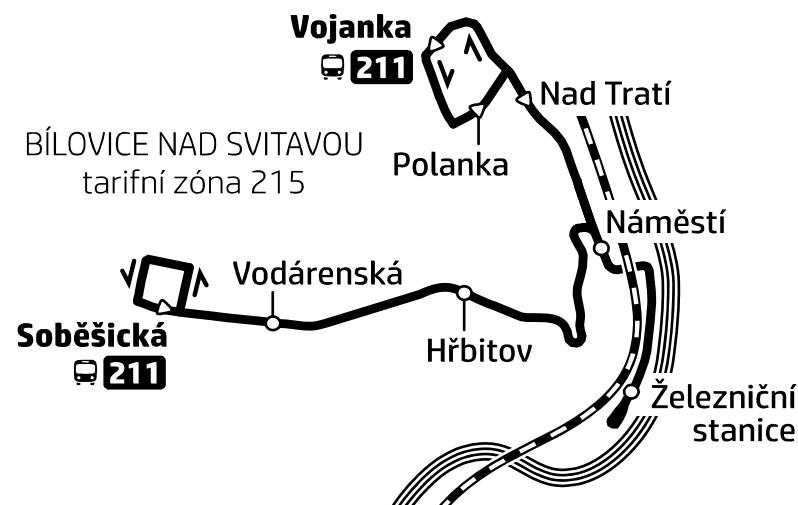

211

Odjezdy ze zastávky **Bílovice nad Svitavou, hřbitov**

směr **Bílovice nad Svitavou, Polanka**

12154/1

Z : zastávka celodenně na znamení

X : zastávka na znamení v prac.dnech 19 – 6 hod., v sobotu a neděli celodenně

Zóna 215
SOBĚŠICKÁ

Vodárenská (Z)
Hřbitov (Z)

2 Náměstí (X)
4 Železniční stanice
6 Železniční stanice
8 Náměstí (X)
9 Vojanka (Z)
12 POLANKA (Z)

NASTUPUJTE PŘEDNÍMI DVEŘMI
FIRST DOOR BOARDING ONLY

**ŘIDIČI SE PROKAŽTE
JÍZDENKOU NEBO SI
JÍZDENKU ZAKUPTÉ**
SHOW YOUR TICKET
TO THE DRIVER OR
BUY A NEW ONE

PRACOVNÍ DNY

**NEPLATÍ 27.12.2023 - 2.1.2024, 2.2. - 9.2.,
28.3., 1.7. - 30.8., 29.10. - 30.10.2024**

2	
3	
4	
5	
6	29p 54T
7	39
8	39
9	39
10	
11	39
12	
13	39
14	39T
15	09T
16	09T
17	09T
18	09
19	
20	
21	
22	
23	

PRACOVNÍ DNY PRÁZDNINY

**PLATÍ 27.12.2023 - 2.1.2024, 2.2. - 9.2.,
28.3., 1.7. - 30.8., 29.10. - 30.10.2024**

2	
3	
4	
5	
6	29p 54T
7	39
8	
9	39
10	
11	39
12	
13	39
14	39
15	39
16	39
17	
18	09
19	
20	
21	
22	
23	

Na lince **211** je v tarifní zóně **215** stanoven tarifní úsek
Bílovice nad Svitavou, Soběšická « » Bílovice nad Svitavou, Polanka

Jednorázové nepřestupní úsekové jízdenky v prodeji u řidiče.

Nelze použít v kombinaci s předplatní jízdenkou pro zóny 100 nebo 101.

p : ze zastávky **Hřbitov** jede přes zastávky **Vojanka – Polanka – Nad Tratí** do zastávek **Náměstí** a **Železniční stanice**

T : ze zastávky **Polanka** pokračuje do zastávky **Nad Tratí**

⚡ : Všechny spoje zajišťuje nízkopodlažní vozidlo.

Dopravce: Dopravní podnik města Brna, a.s., Hlinky 151, 656 46 Brno, www.dpmb.cz
Informace o IDS JMK: tel. 5 4317 4317, www.idsjmk.cz

Platí od 10.12.2023